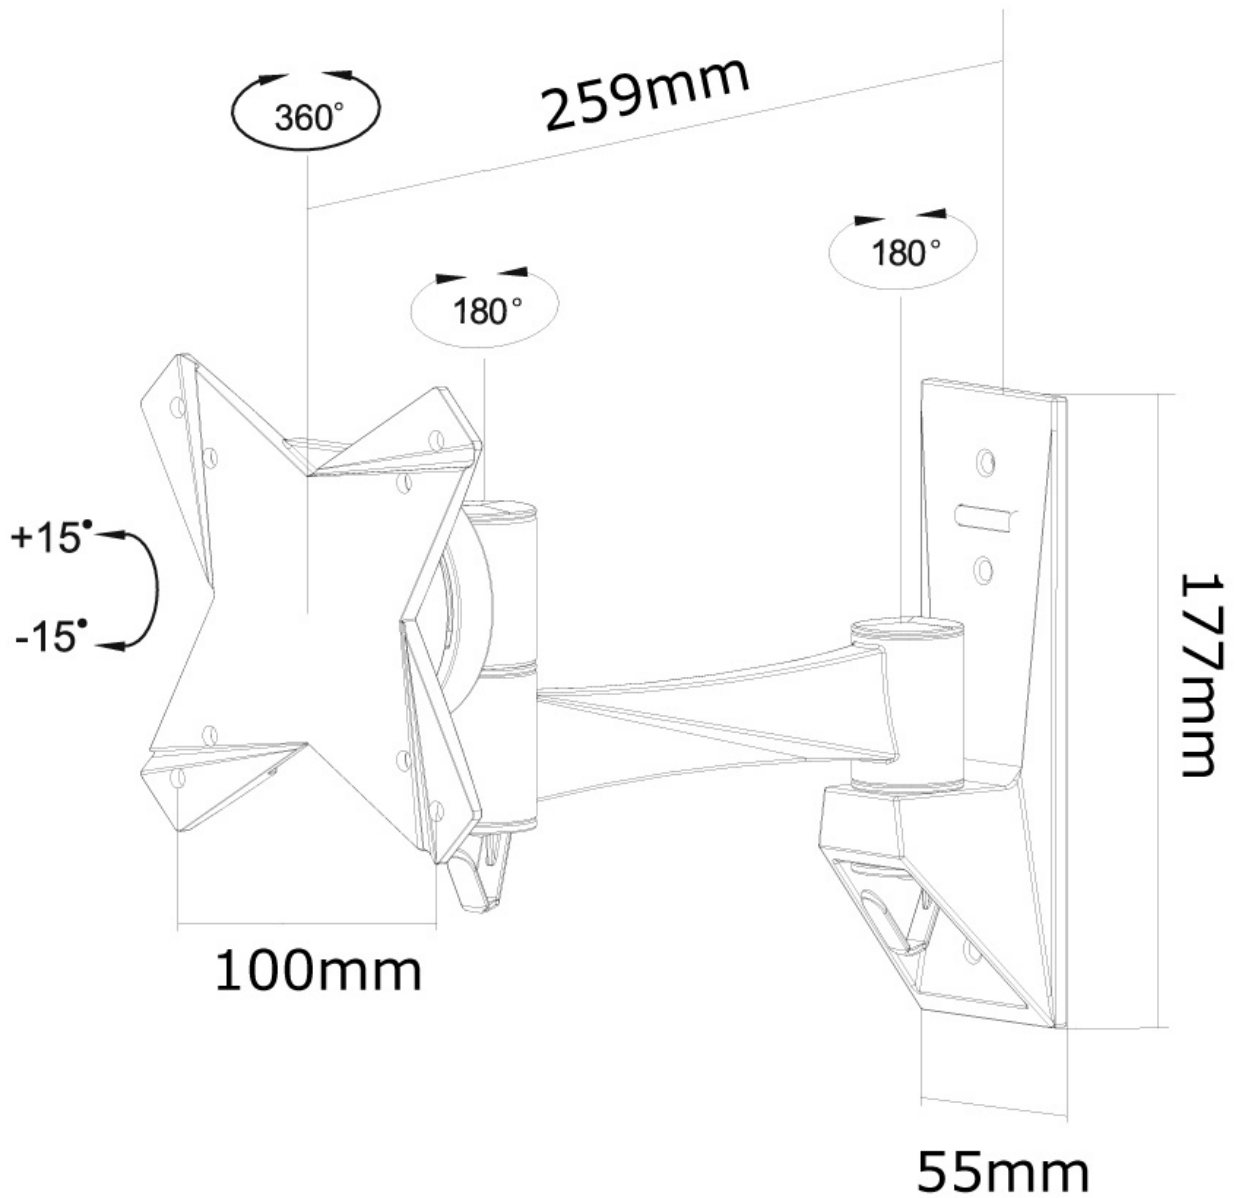

FPMA-W822

NEOMOUNTS BY NEWSTAR TV WANDSTEUN

Neomounts