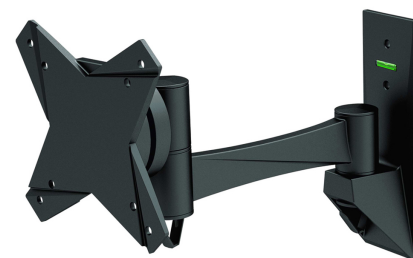

#### FUNCTIONALITEIT

Type	Full motion
	Kantelen
	Roteren
	Zwenken
Kantelen (graden)	30°
Zwenken (graden)	180°
Roteren (graden)	360°
Verstellingstype	Geen

Neomounts

Neomounts

**Neomounts by Newstar FPMA-W822 is een wandsteun met 2 draaipunten voor flat screens t/m 30" (76 cm).**

Met deze Neomounts by Newstar wandsteun, model FPMA-W822, bevestigt u een LCD/LED/TFT scherm aan de muur.

Door gebruik te maken van een wandsteun profiteert u optimaal van de mogelijkheden van uw scherm. De wandsteun is eenvoudig in diepte te verstellen. Tevens kunt u het scherm kantelen, zwenken en roteren. Hierdoor creëert u de ideale kijkhoek. Dit verkleint de kans op nek- en rugklachten. Kabels zijn netjes weg te werken aan de onderzijde van de arm.