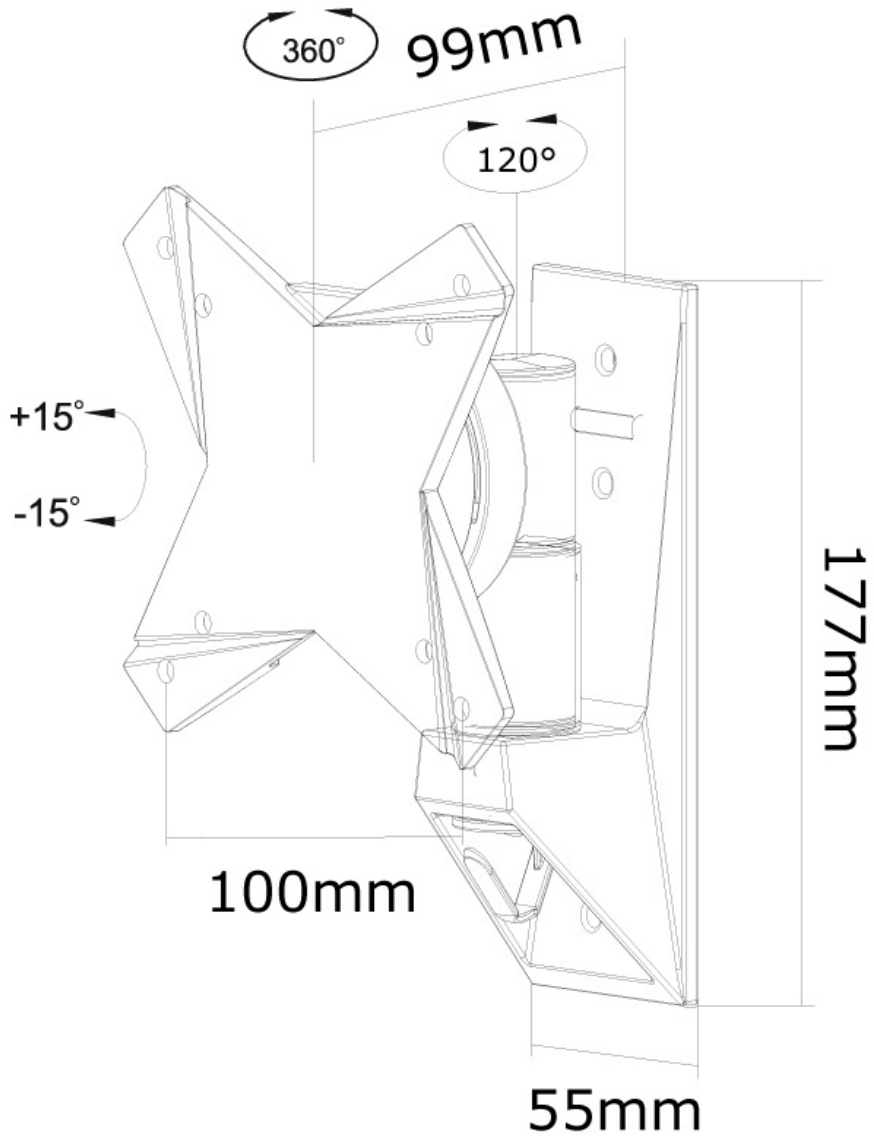

FPMA-W812

NEOMOUNTS BY NEWSTAR TV WANDSTEUN

Neomounts