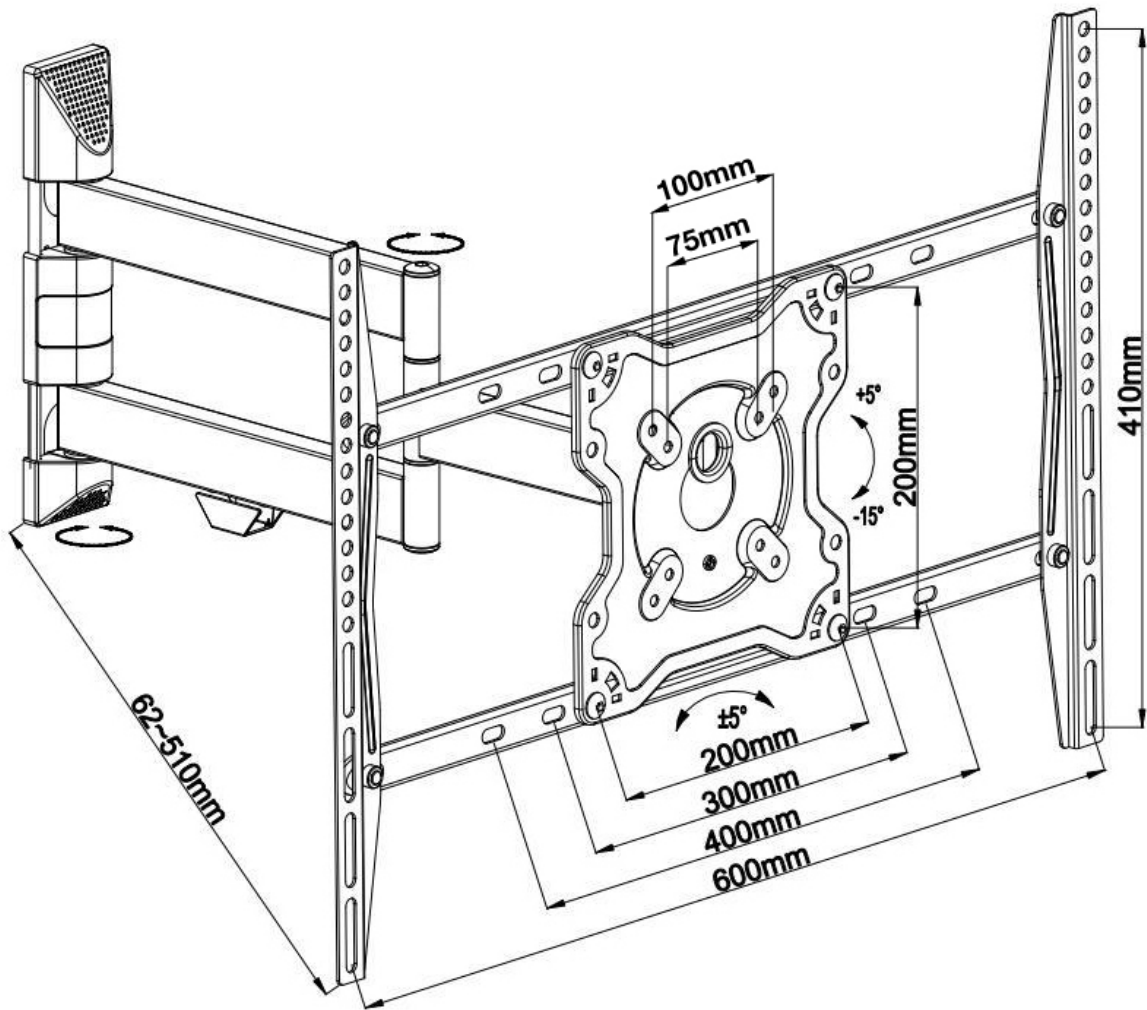

FPMA-W460BLACK

NEOMOUNTS FPMA-W460BLACK TV-BEUGEL

Neomounts