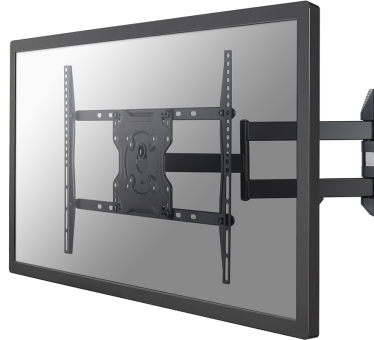

FUNCTIONALITEIT

Type	Zwenken
Kantelen (graden)	20°
Zwenken (graden)	180°
Roteren (graden)	10°

INFORMATIE

Kleur	Zwart
Hoofdmateriaal	Staal
Garantie	5 jaar
EAN code	8717371449995

*NB. De vermelde inch-maten zijn slechts een indicatie, gecombineerd met het gewicht en de VESA-maten. Het maximale gewicht en de VESA-maat zijn absolute beperkingen voor de producten en dienen niet te worden overschreden.

Neomounts

Neomounts

Neomounts FPMA-W460BLACK Full motion TV-beugel wand - 42-70" - max 40 kg - VESA 75x75-600x400 - d 6-51 cm - zwart

Met deze Neomounts wandsteun, model FPMA-W460BLACK, bevestigt u een LCD/LED/PLASMA scherm aan de muur.

Door gebruik te maken van een wandsteun profiteert u optimaal van de mogelijkheden van uw scherm. De wandsteun is eenvoudig in diepte te verstellen. Tevens kunt u het scherm kantelen en zwenken. Hierdoor creëert u de ideale kijkhoek. Kabels zijn netjes weg te werken aan de onderzijde van de arm.

De FPMA-W460BLACK heeft 3 draaipunten en is geschikt voor schermen t/m 70" (178 cm). Het draagvermogen van de arm is 40 kg. Dit product is geschikt voor schermen met een VESA gatenpatroon van 75x75 tot en met 600x400 mm.