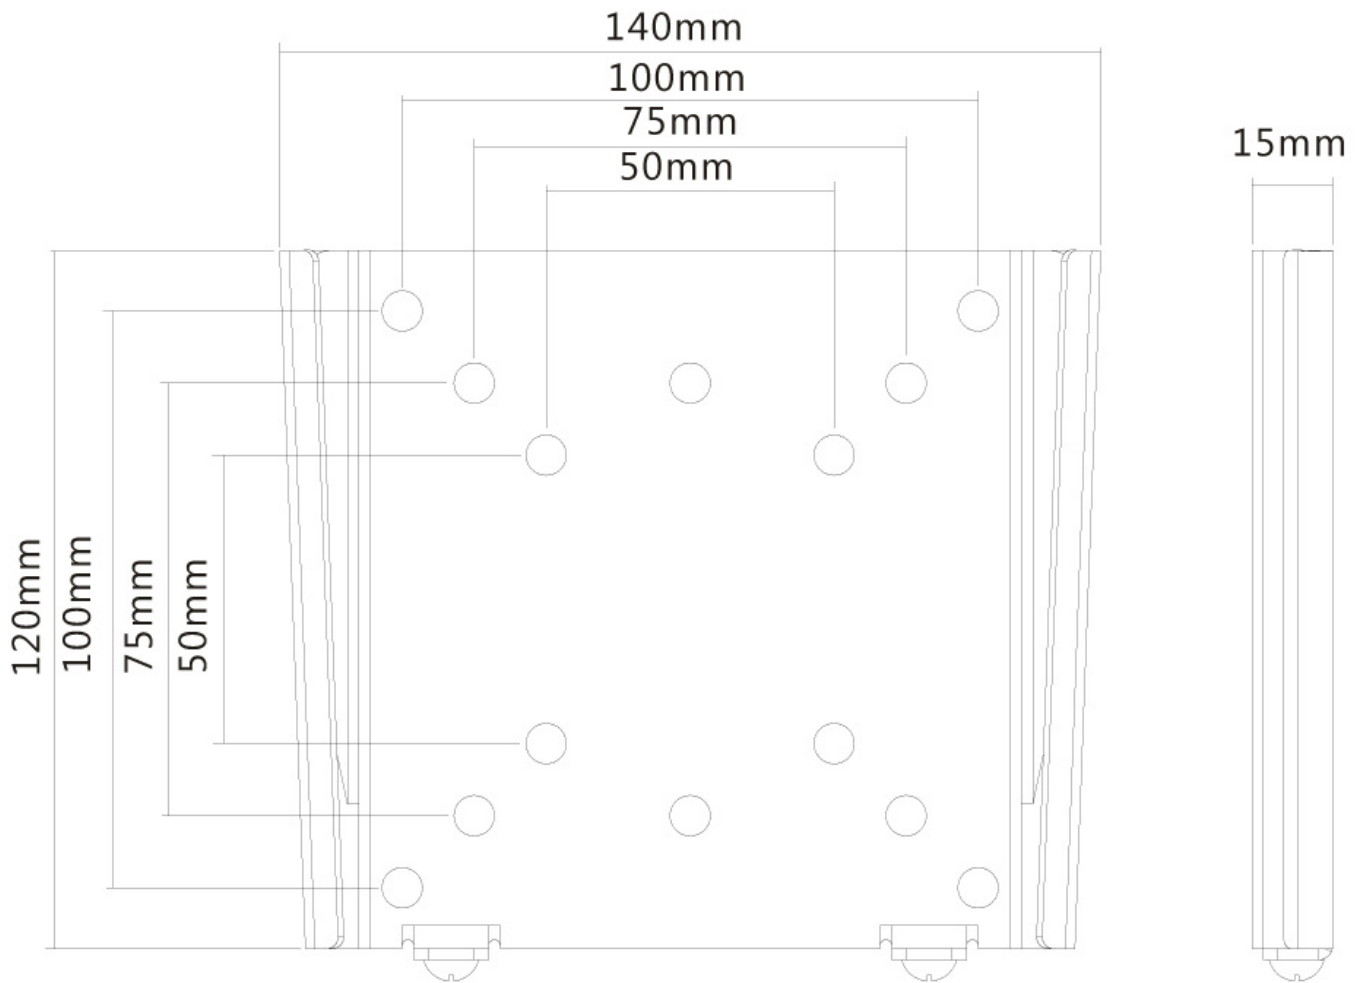

FPMA-W25BLACK

NEOMOUNTS FPMA-W25BLACK

Neomounts