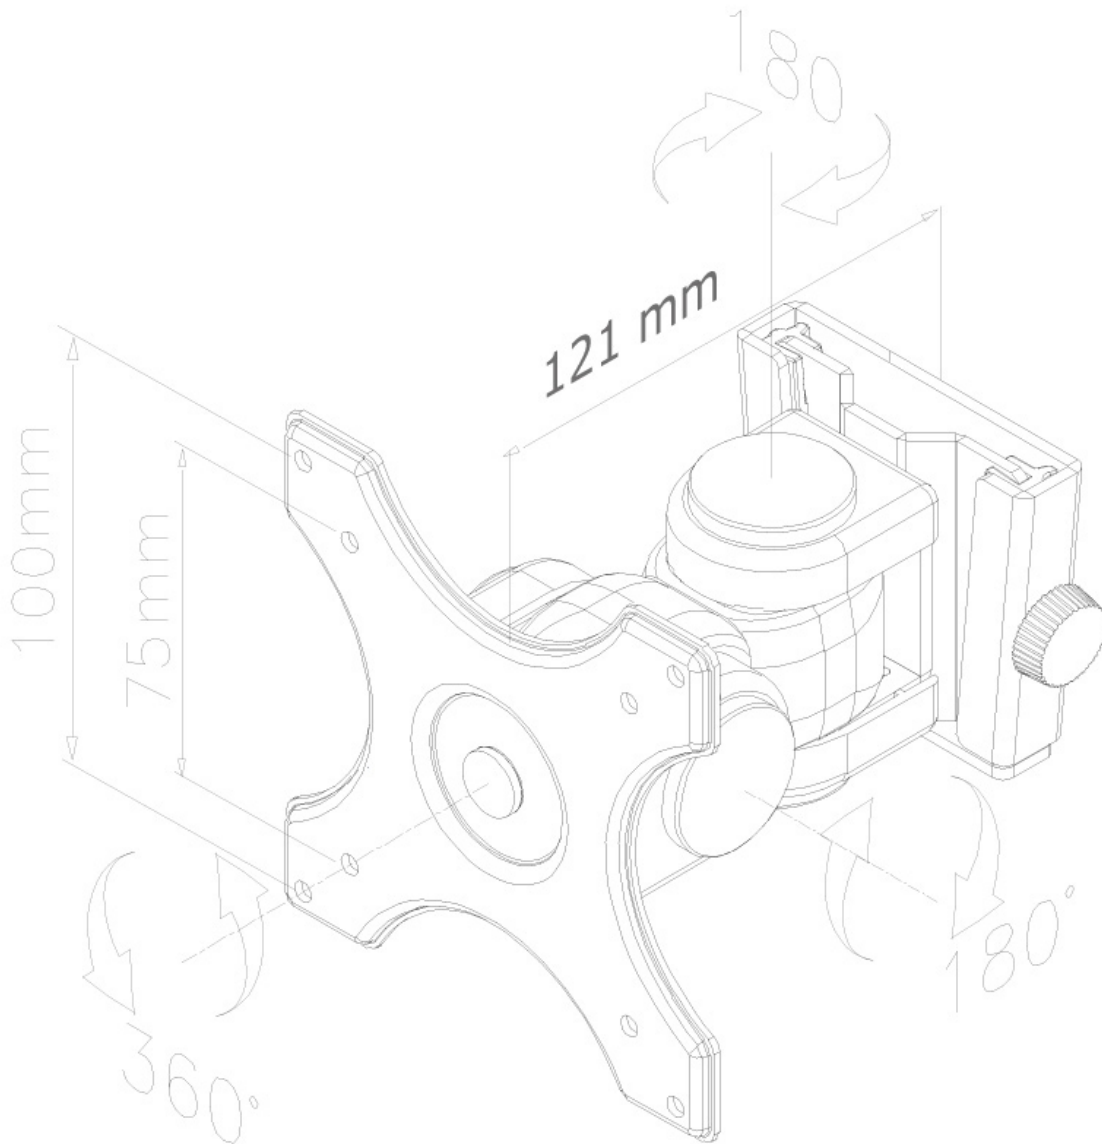

FUNCTIONALITEIT

Type	Kantelen Roteren Zwenken Full motion
Kantelen (graden)	180°
Zwenken (graden)	180°
Roteren (graden)	360°
Verstellingstype	Geen

INFORMATIE

Kleur	Zwart
Hoofdmateriaal	Staal
Garantie	5 jaar
EAN code	8717371444808

*NB. De vermelde inch-maten zijn slechts een indicatie, gecombineerd met het gewicht en de VESA-maten. Het maximale gewicht en de VESA-maat zijn absolute beperkingen voor de producten en dienen niet te worden overschreden.

Neomounts

Neomounts

Neomounts FPMA-W250BLACK Full motion monitor/TV-beugel wand - 10-30" - max 12 kg - VESA 75x75-100x100 - d 12 cm - zwart

De Neomounts FPMA-W250BLACK wandsteun is geschikt voor flat screens tot 30" met een maximaal draagvermogen van 12 kg. De steun kan kantelen en draaien voor de optimale kijkpositie.

De FPMA-W250BLACK heeft een diepte van 12 cm en is geschikt voor schermen die voldoen aan het VESA gatenpatroon 75x75 tot 100x100 mm.

FPMA-W250BLACK

NEOMOUNTS FPMA-W250BLACK

Neomounts