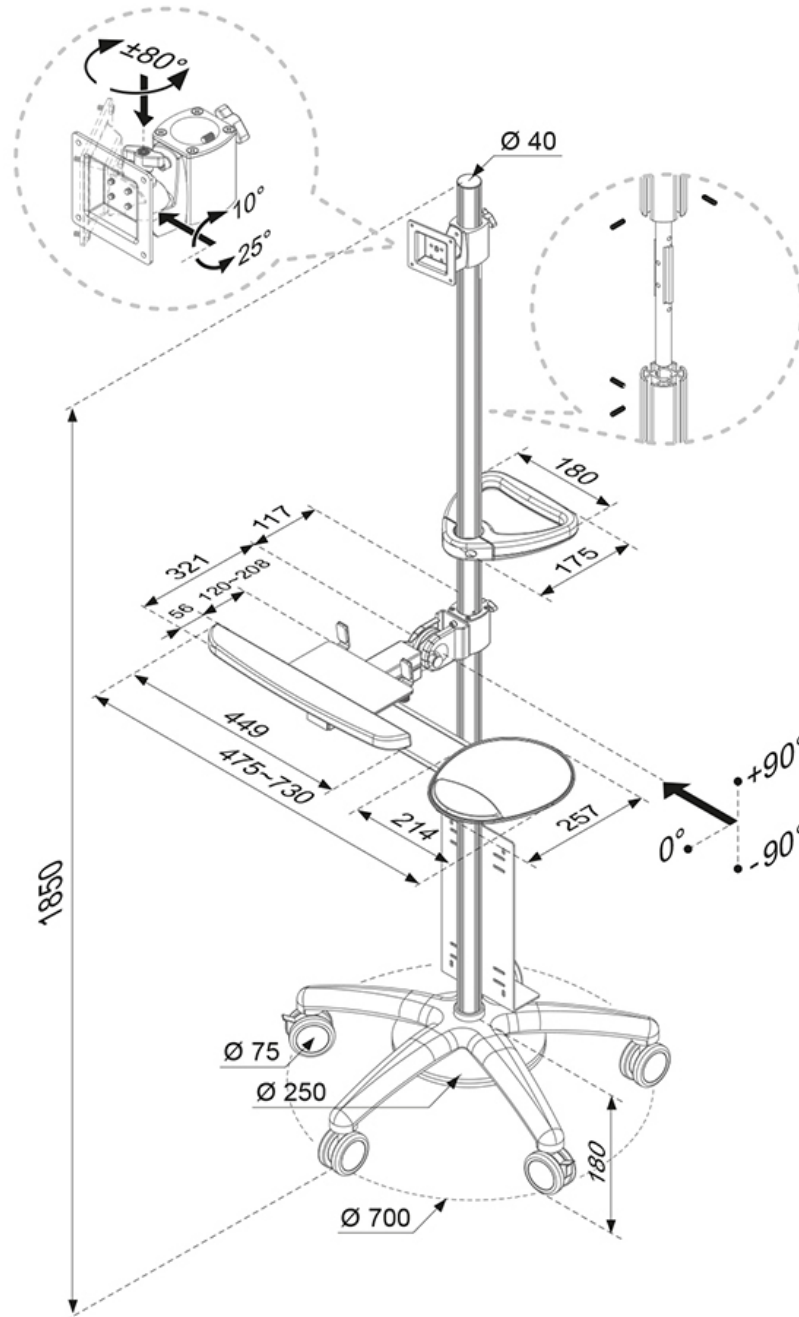

FPMA-MOBILE1800

NEOMOUNTS FPMA-MOBILE1800 MOBIEL

Neomounts

Measuring unit: mm