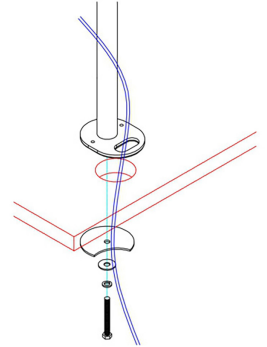

Neomounts

Neomounts FPMA-D960GROMMET Bureaudoorvoerbuis - 10-30" - max 12 kg - geschikt voor FPMA-D960 - zwart

Met de Neomounts bureaudoorvoer, model FPMA-D960GROMMET, wordt een monitorarm op een bureau bevestigd door gebruik te maken van een bureaudoorvoer. Deze bureaudoorvoer dient additioneel bij een monitorarm aangeschaft te worden.

Dit model wordt over de kabeldop van een bureau gemonteerd. Hierdoor wordt een flatscreen bureausteun netjes op het bureau gemonteerd en zijn de kabels eenvoudig via de kabeldop weg te werken.

Dit model is geschikt voor de volgende Neomounts bureausteunen:
FPMA-D960, FPMA-D960D & FPMA-D960NOTEBOOK.