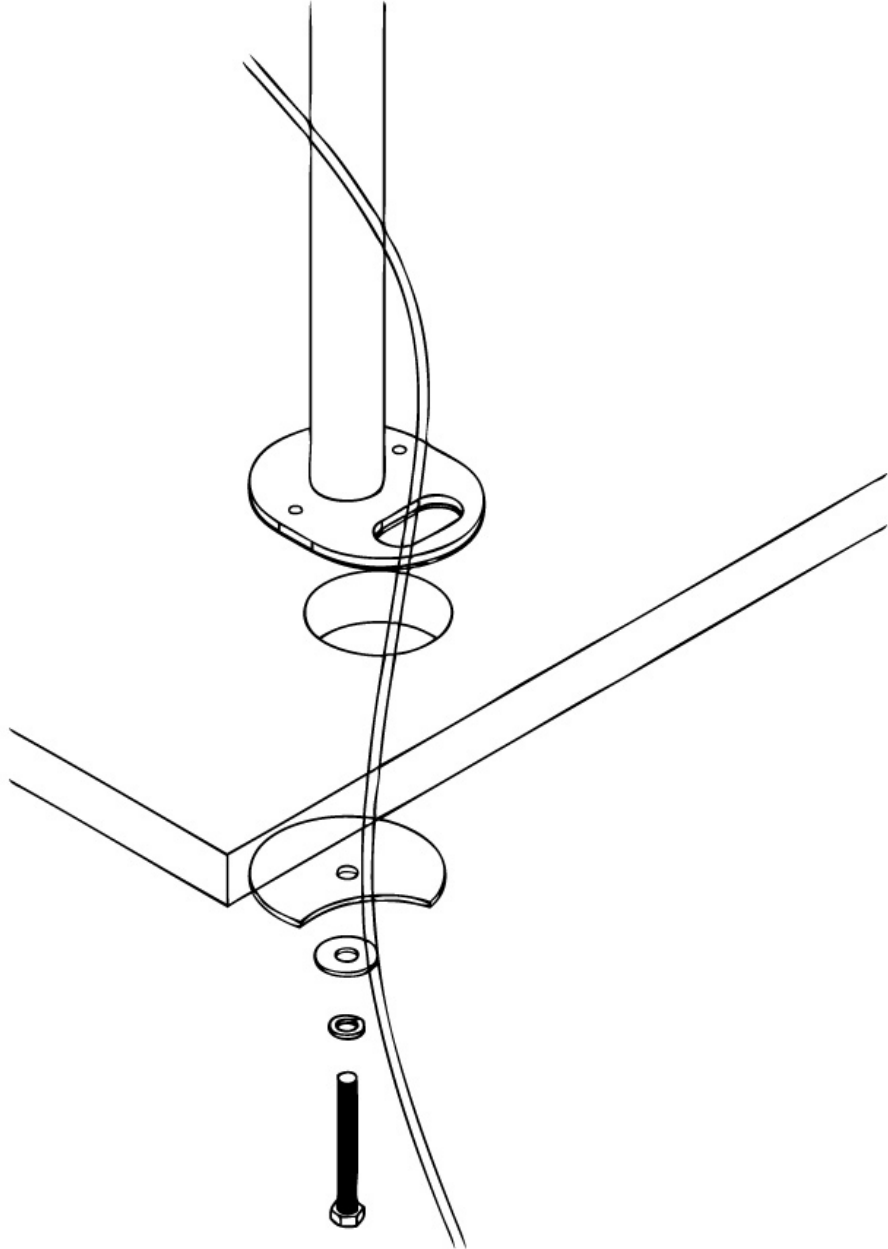

FPMA-D960GROMMET NEOMOUNTS FPMA-D960GROMMET

Neomounts