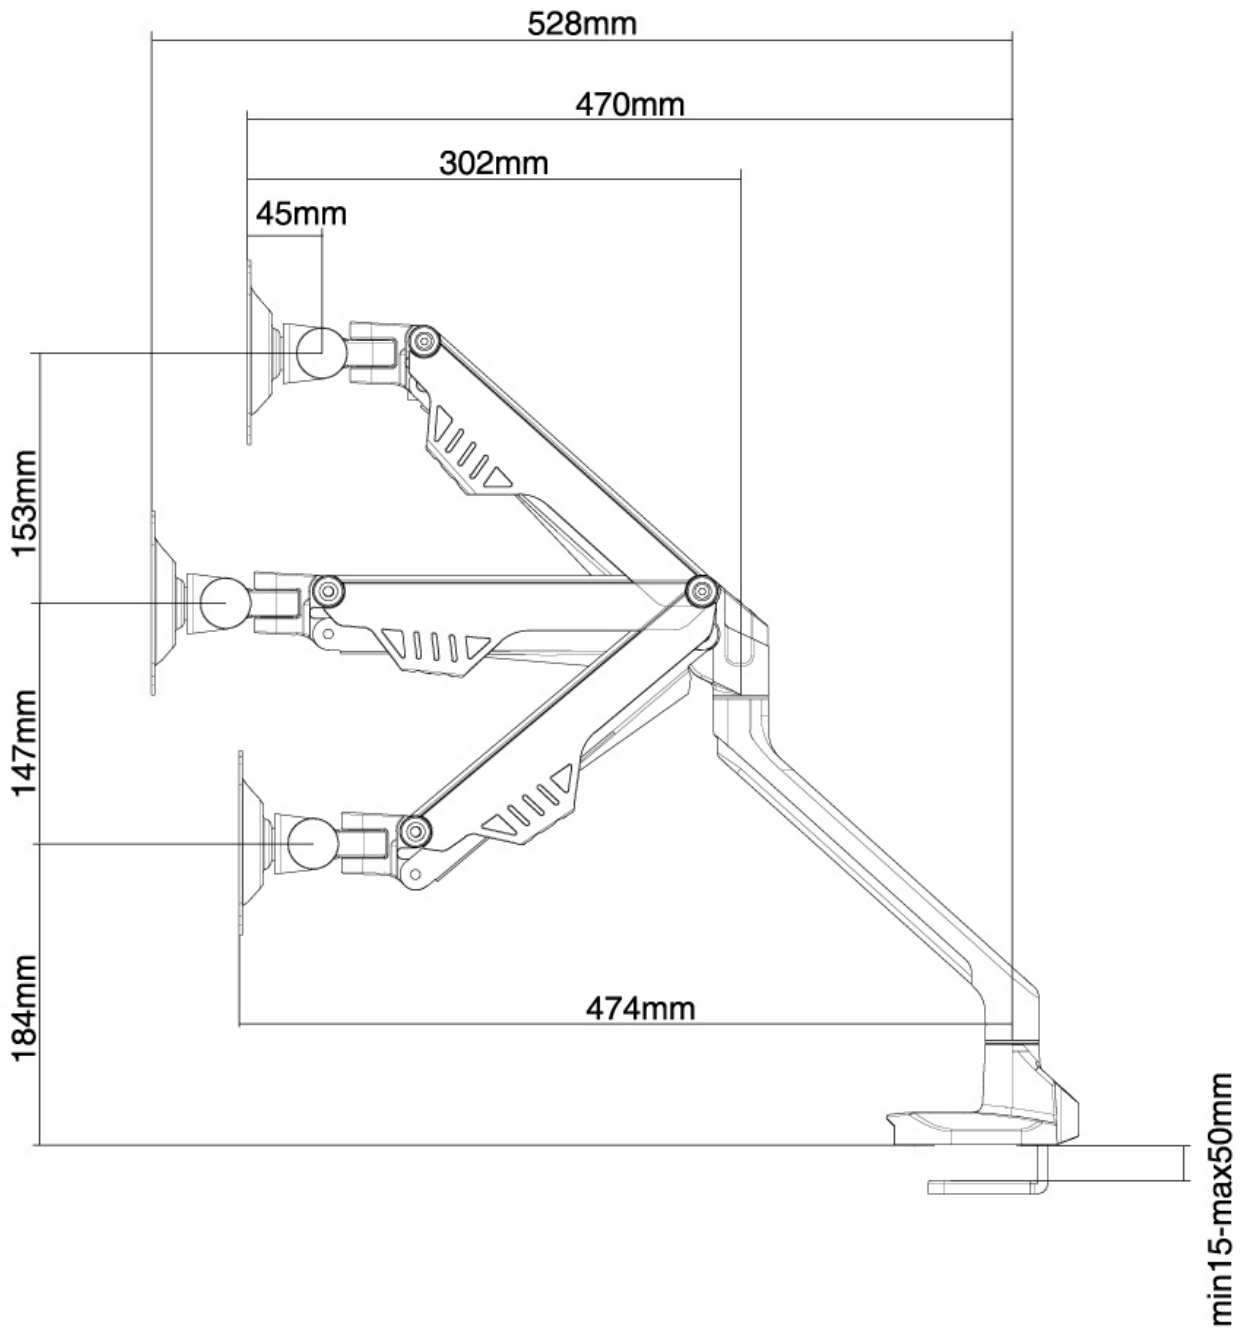

FPMA-D750SILVER

NEOMOUNTS FPMA-D750SILVER MONITORARM

Neomounts