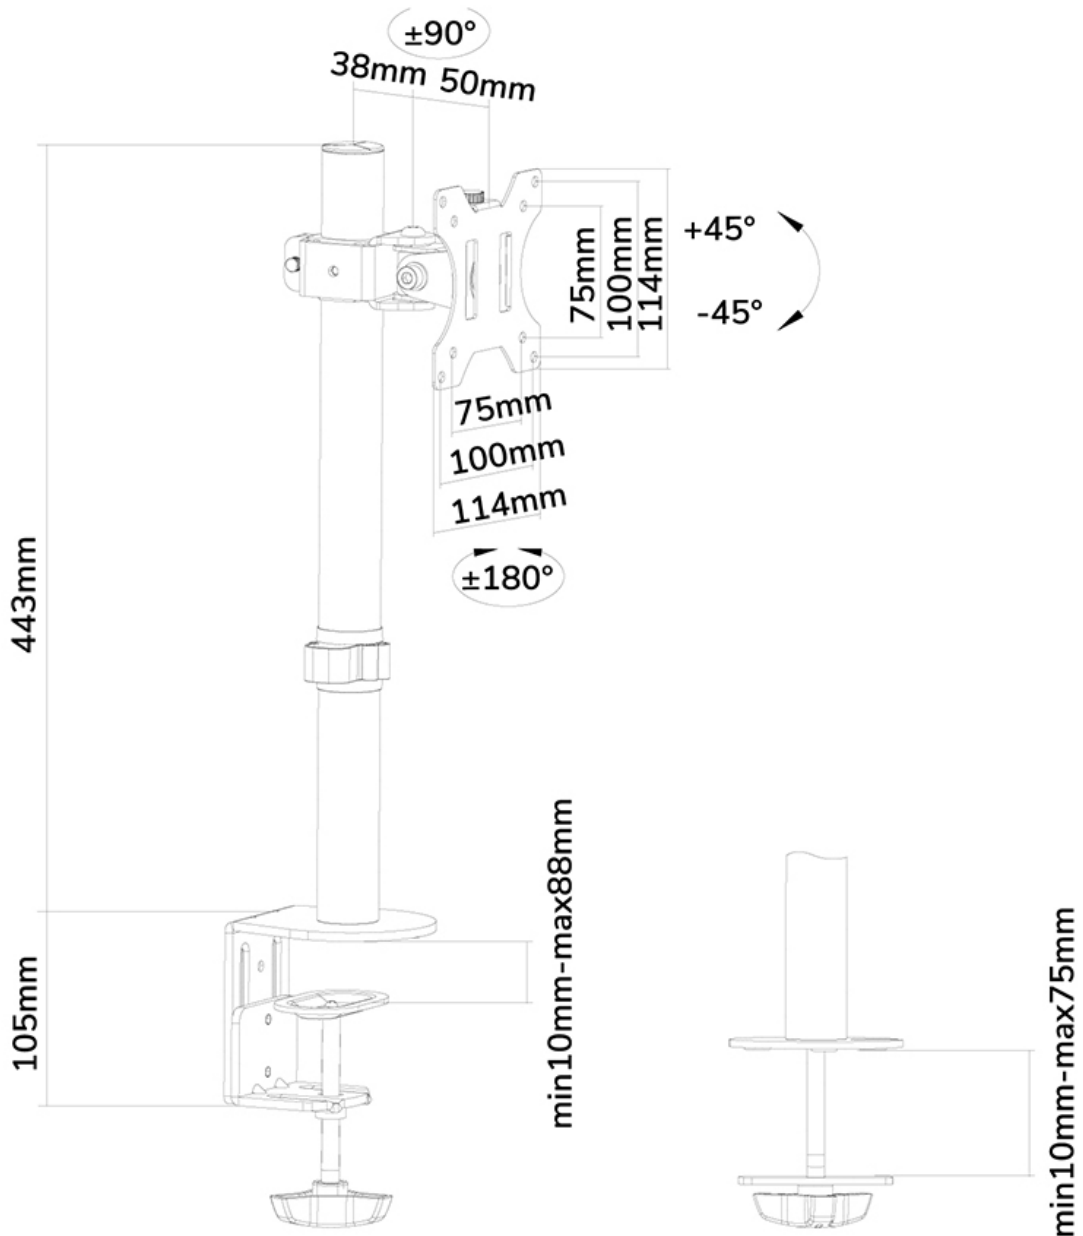

FPMA-D510BLACK

NEOMOUNTS FPMA-D510BLACK MONITORARM

Neomounts