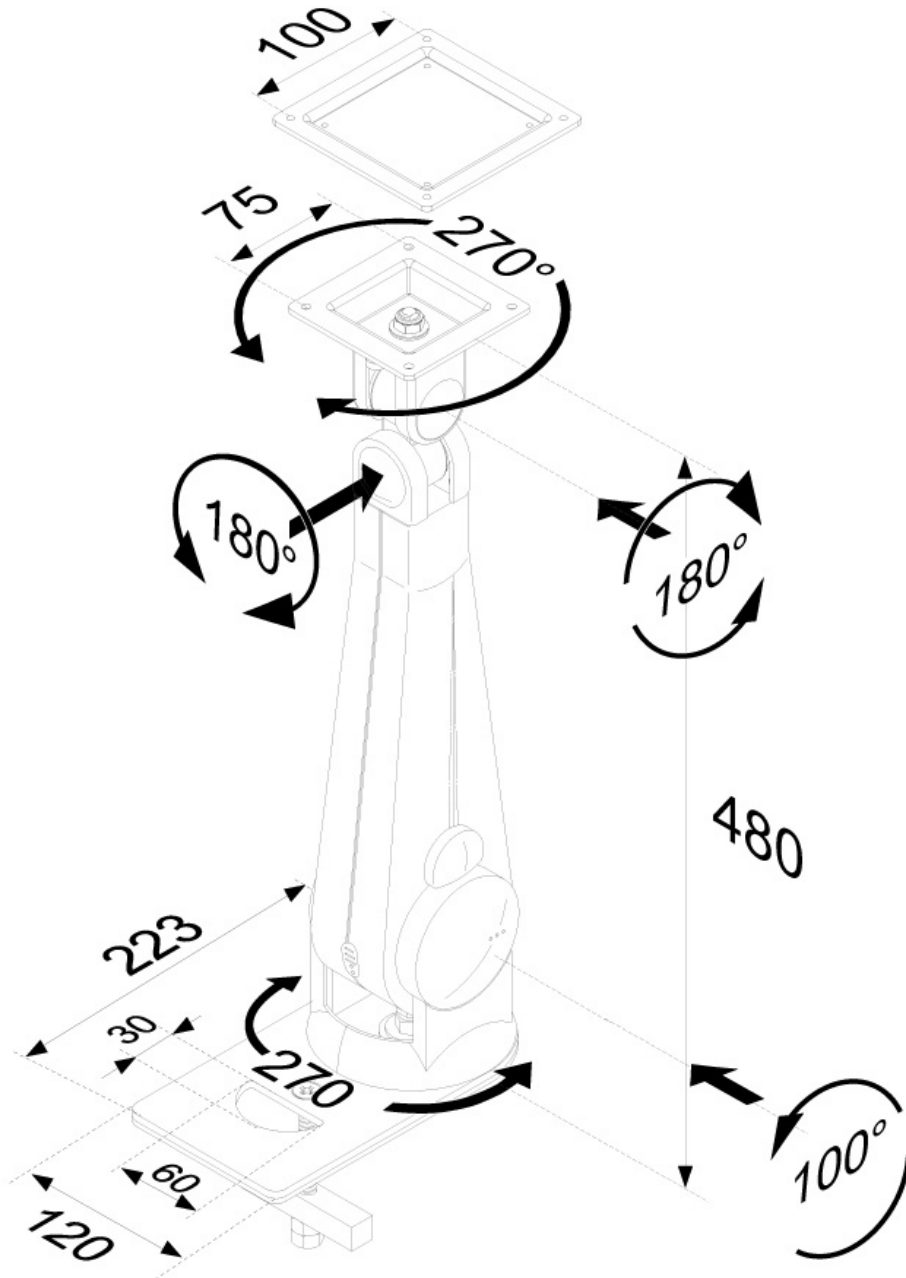

FPMA-D200BLACK

NEOMOUNTS FPMA-D200BLACK MONITORARM

Neomounts

Measuring unit: mm