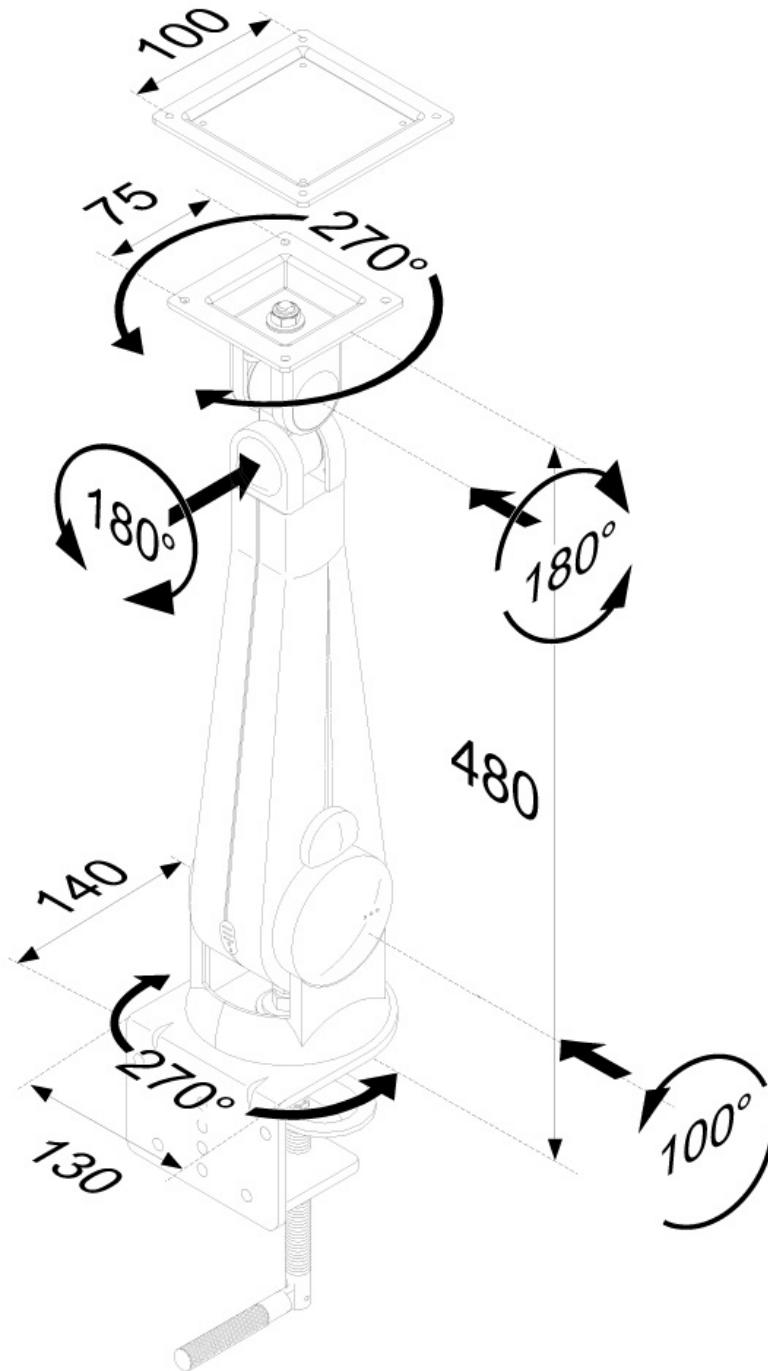

FPMA-D100BLACK

NEOMOUNTS MONITORARM

Neomounts

Measuring unit: mm