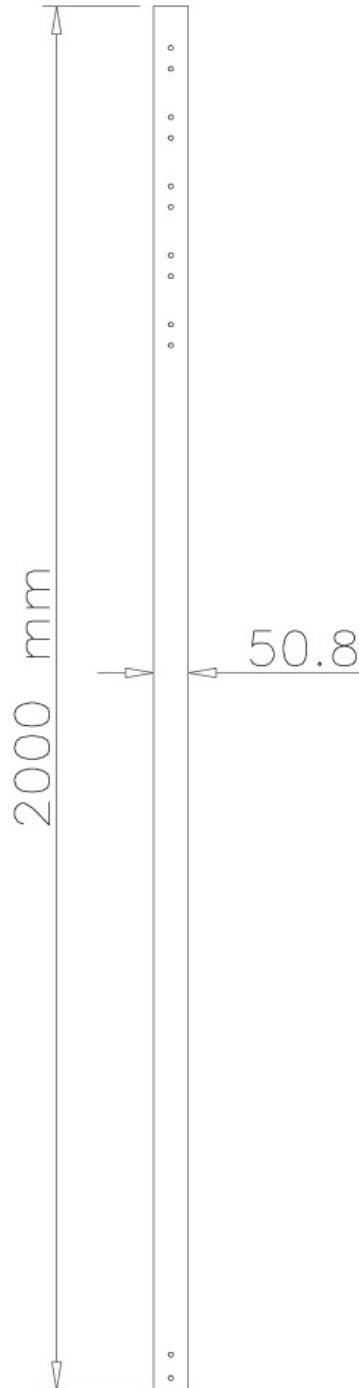

FPMA-CP200BLACK

NEOMOUNTS FPMA-CP200BLACK

Neomounts

Measuring unit: mm