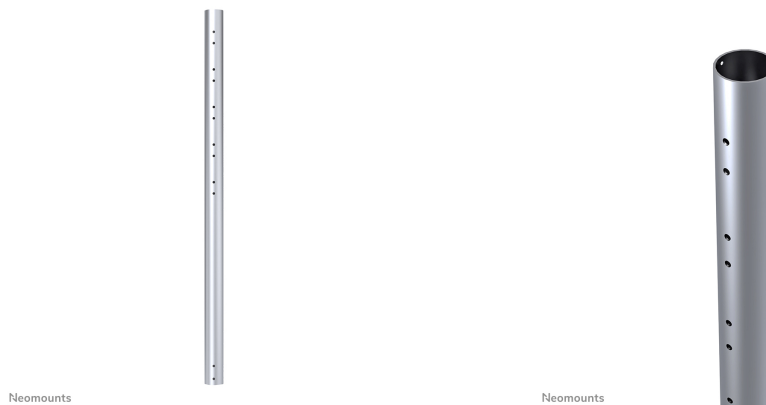

#### FUNCTIONALITEIT

Type	Vlak
Hoogteverstelling	100 cm
Verstellingstype	Manueel

#### INFORMATIE

Kleur	Zilver
Hoofdmateriaal	Staal
Garantie	5 jaar
EAN code	8717371441920

\*NB. De vermelde inch-maten zijn slechts een indicatie, gecombineerd met het gewicht en de VESA-maten. Het maximale gewicht en de VESA-maat zijn absolute beperkingen voor de producten en dienen niet te worden overschreden.

### Neomounts FPMA-CP100 Verlengbuis TV-beugel plafond - h 100 cm - max 50 kg - geschikt voor FPMA-C200/C400SILVER, PLASMA-C100 - zilver

Met deze Neomounts verlengbuis, model FPMA-CP100, kunt u de afstand van het plafond tot een flatscreen televisie tot maximaal 154 cm verlengen. Deze verlengbuis is geschikt voor de FPMA-C200, FPMA-C400SILVER en PLASMA-C100.