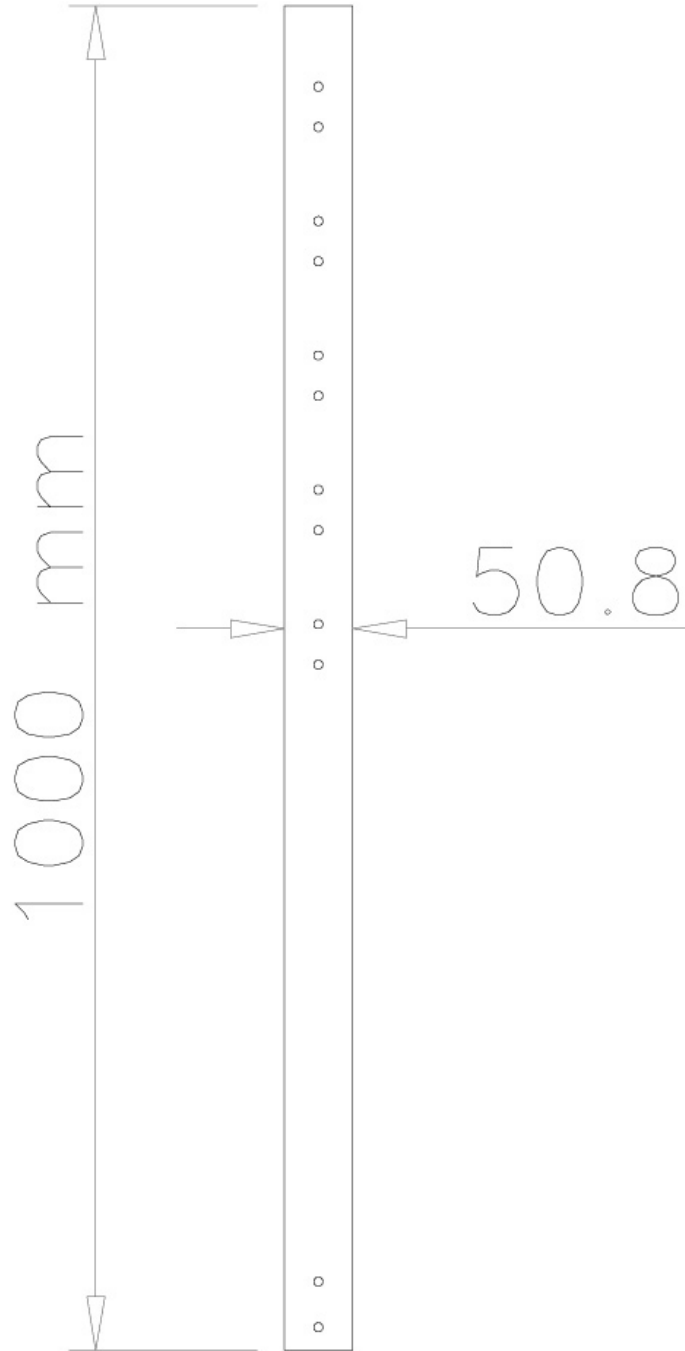

FPMA-CP100

NEOMOUNTS FPMA-CP100 VERLENGBUIJS

Neomounts

Measuring unit: mm