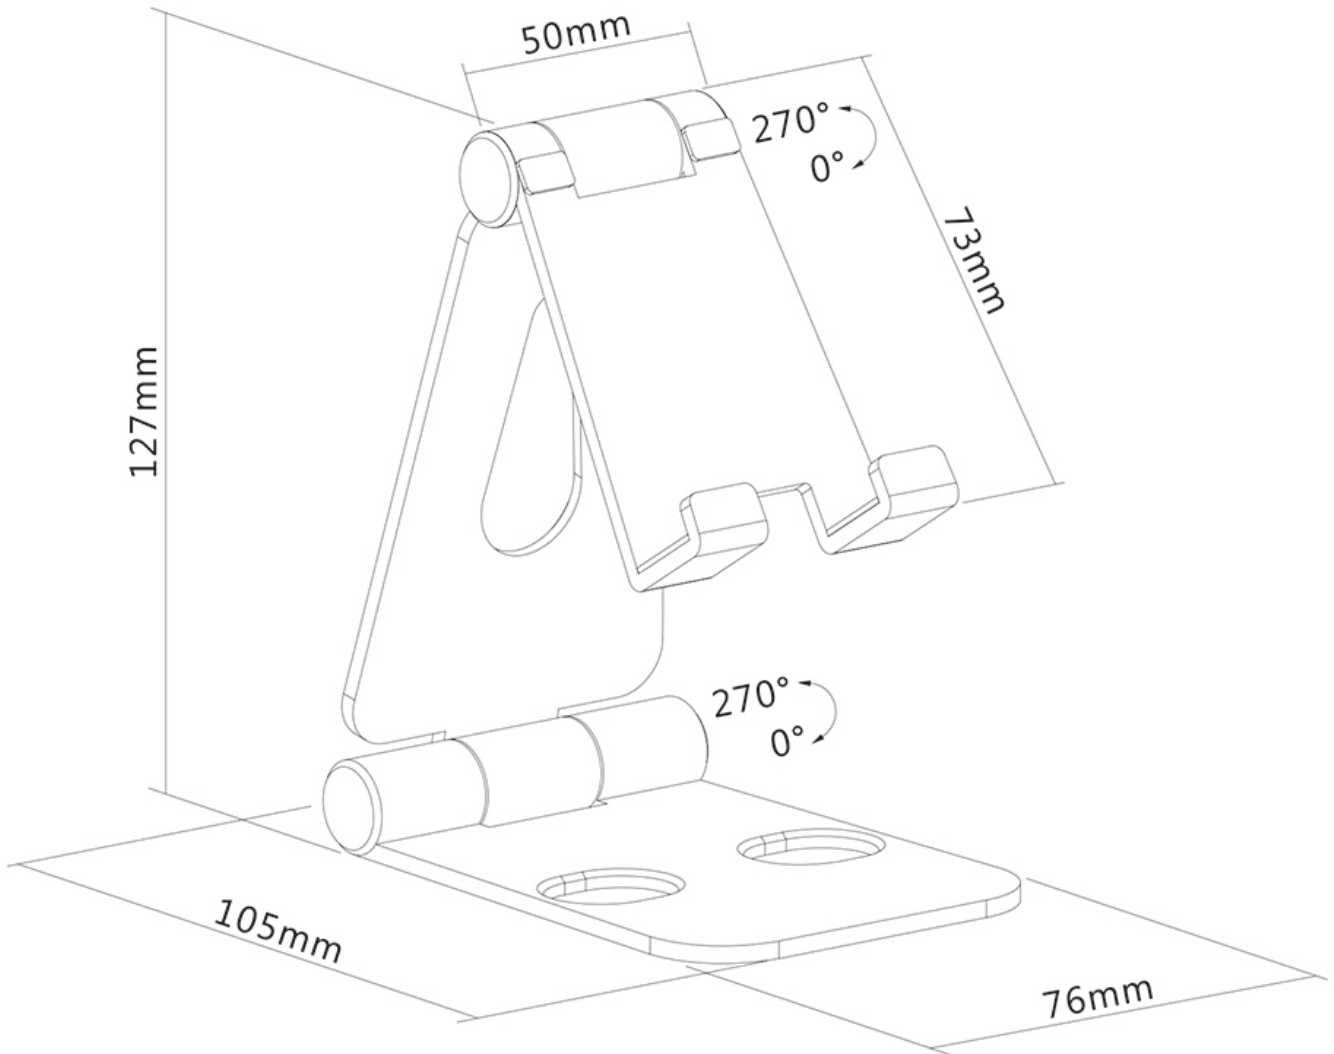

DS10-160SL1

NEOMOUNTS OPVOUWBARE TELEFOON

Neomounts