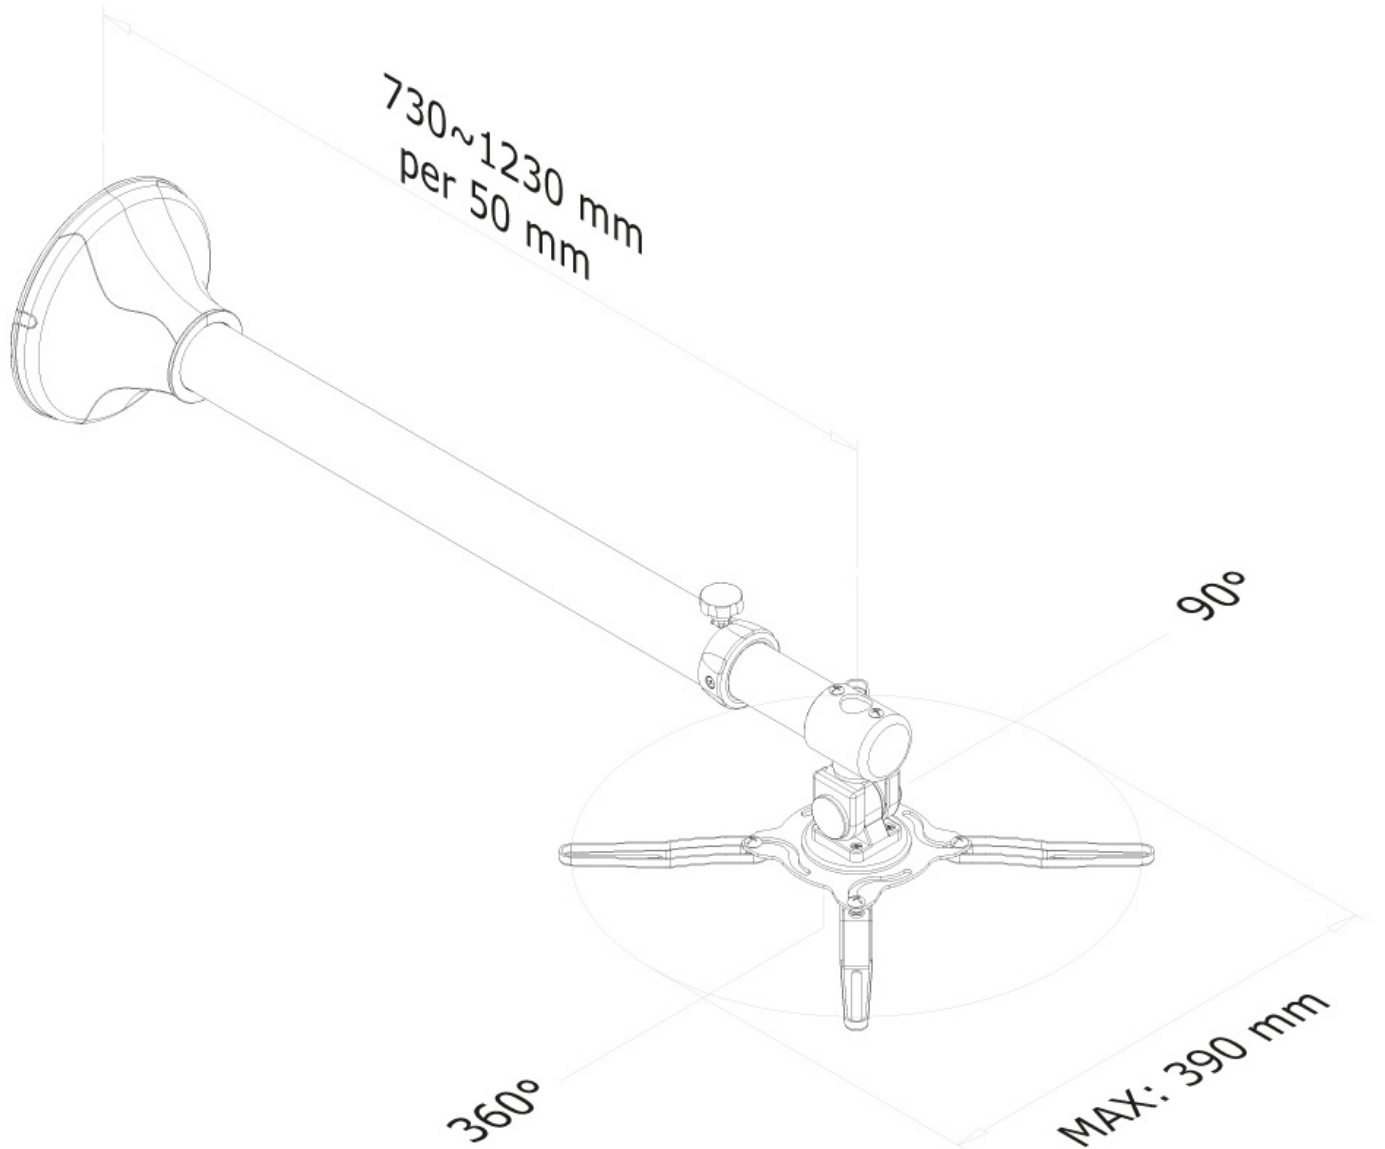

BEAMER-W100SILVER NEOMOUNTS BEAMER-W100SILVER BEAMER

Neomounts