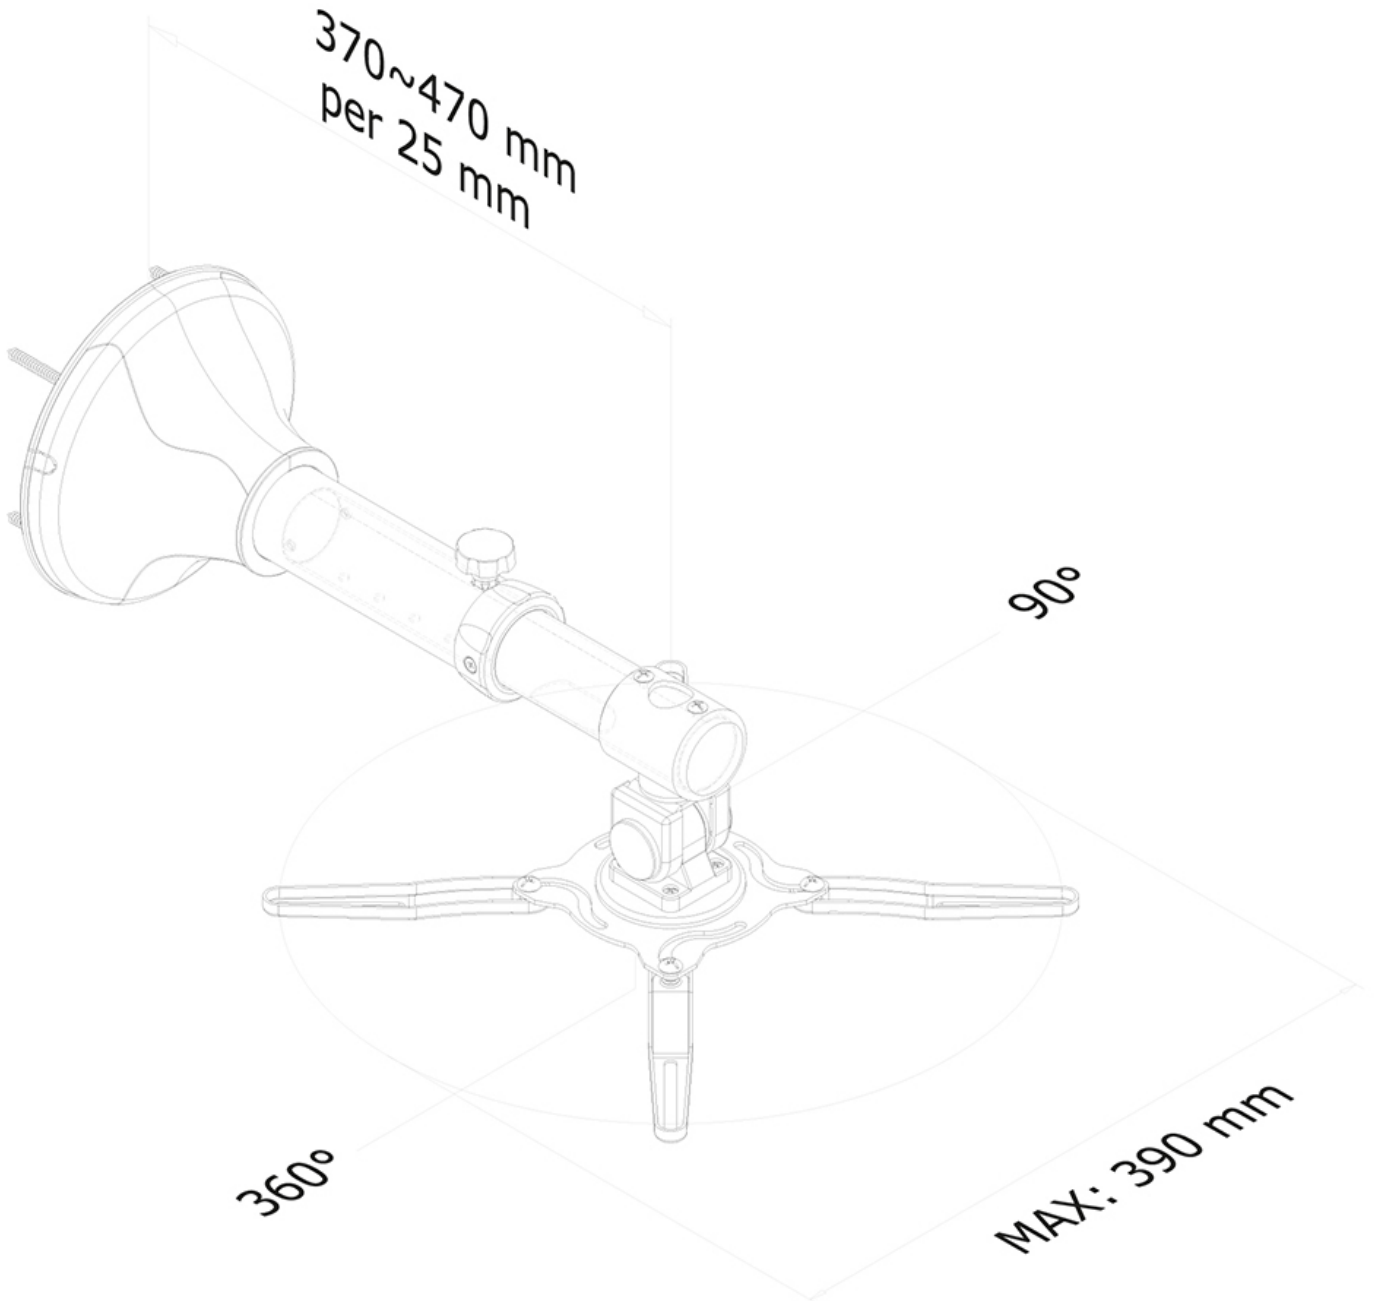

BEAMER-W050SILVER NEOMOUNTS BEAMER-W050SILVER BEAMER

Neomounts