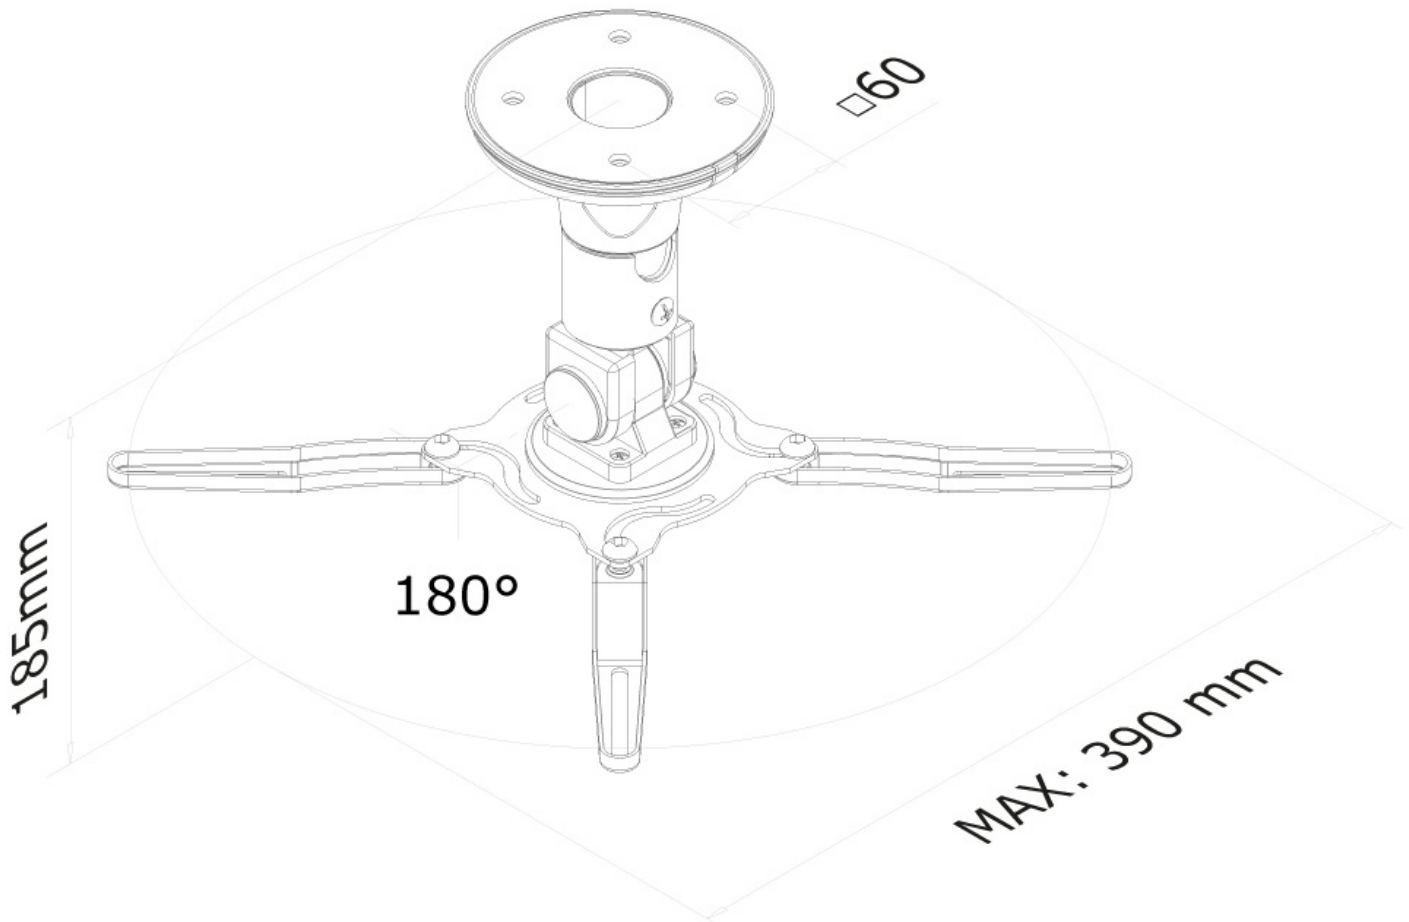

BEAMER-C50

SPECIFICATIES

ALGEMEEN

Min. draagvermogen	0 kg (per scherm)
Max. draagvermogen	10 kg (per scherm)

FUNCTIONALITEIT

Type	Kantelen Zwenken Full motion
Hoogteverstelling	18,5 cm
Kantelen (graden)	90°
Zwenken (graden)	360°
Verstellingstype	Manueel

INFORMATIE

Kleur	Zwart
Hoofdmateriaal	Staal
Garantie	5 jaar
EAN code	8717371443979

*NB. De vermelde inch-maten zijn slechts een indicatie, gecombineerd met het gewicht en de VESA-maten. Het maximale gewicht en de VESA-maat zijn absolute beperkingen voor de producten en dienen niet te worden overschreden.

NEOMOUNTS BEAMER-C50 BEAMER

Neomounts

Neomounts

Neomounts BEAMER-C50 Beamer plafondbeugel - max 10 kg - h 18,5 cm - full motion - zwart

Met deze Neomounts plafondsteun, model BEAMER-C50, bevestigt u een beamer/projector aan het plafond.

De BEAMER-C50 is geschikt voor projectoren t/m 10 kilo en universeel te monteren op projectoren. Op de onderzijde van de projector treft u montagegaten aan. Hierop monteert u onze steun.

BEAMER-C50

NEOMOUNTS BEAMER-C50 BEAMER