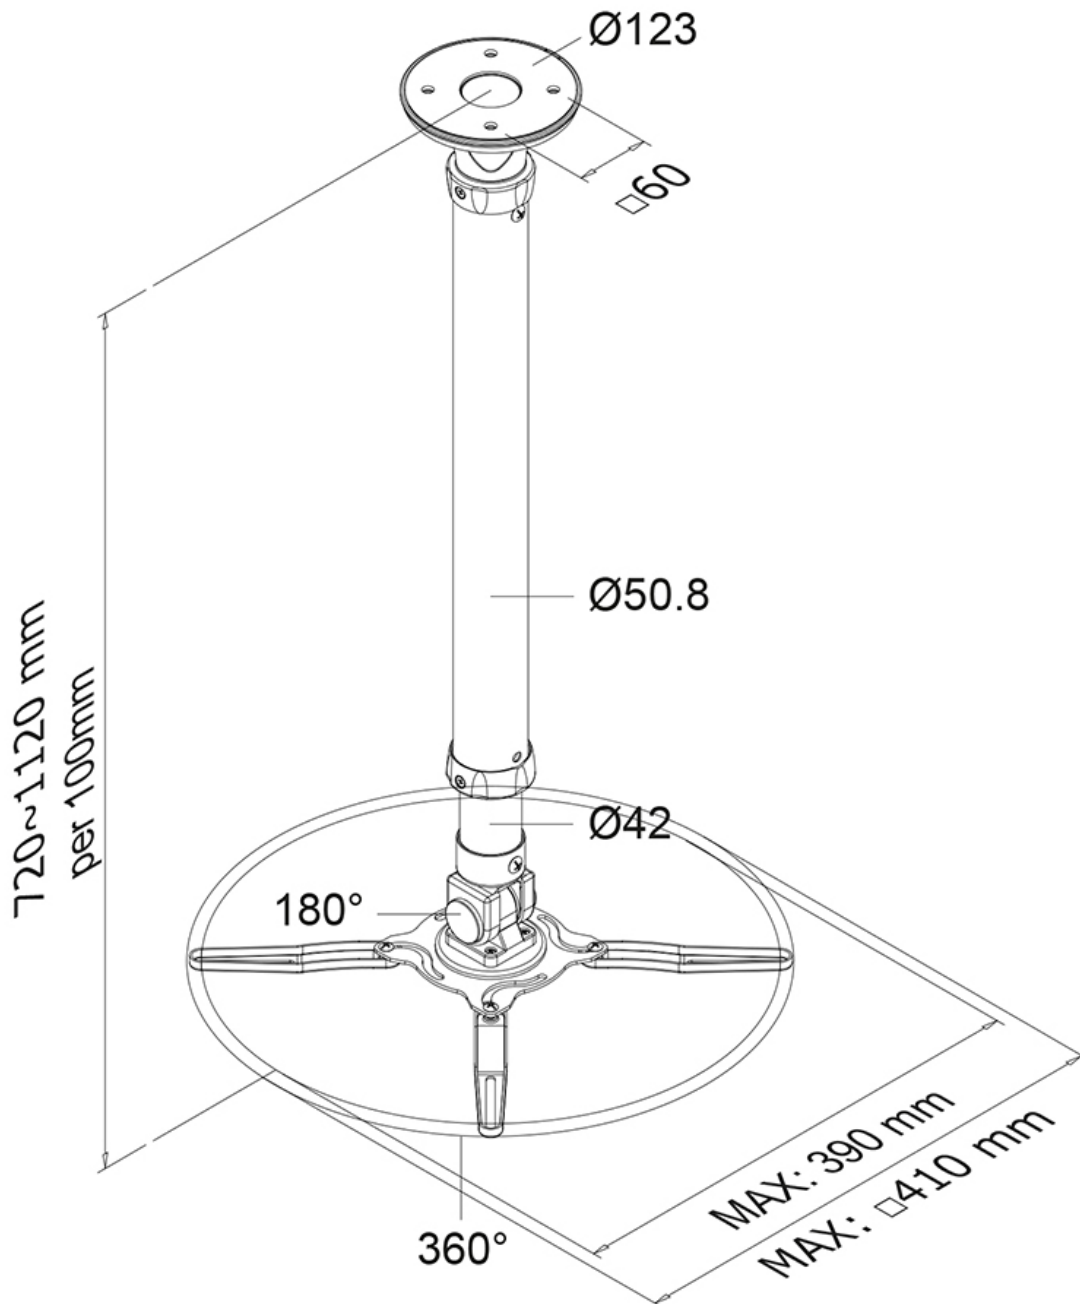

BEAMER-C350BLACK NEOMOUNTS PROJECTOR PLAFONDSTEUN

SPECIFICATIES

ALGEMEEN

Min. draagvermogen	0 kg (per scherm)
Max. draagvermogen	12 kg (per scherm)

FUNCTIONALITEIT

Type	Full motion
	Kantelen
	Zwenken
Hoogteverstelling	72-112 cm
Kantelen (graden)	90°
Zwenken (graden)	360°
Verstellingstype	Manueel

INFORMATIE

Kleur	Zwart
Hoofdmateriaal	Staal
Garantie	5 jaar
EAN code	8717371442910

*NB. De vermelde inch-maten zijn slechts een indicatie, gecombineerd met het gewicht en de VESA-maten. Het maximale gewicht en de VESA-maat zijn absolute beperkingen voor de producten en dienen niet te worden overschreden.

De BEAMER-C350BLACK is geschikt voor projectoren t/m 12 kilo en universeel te monteren op projectoren. Op de onderzijde van de projector treft u montagegaten aan. Hierop monteert u onze steun.

BEAMER-C350BLACK NEOMOUNTS PROJECTOR PLAFONDSTEUN