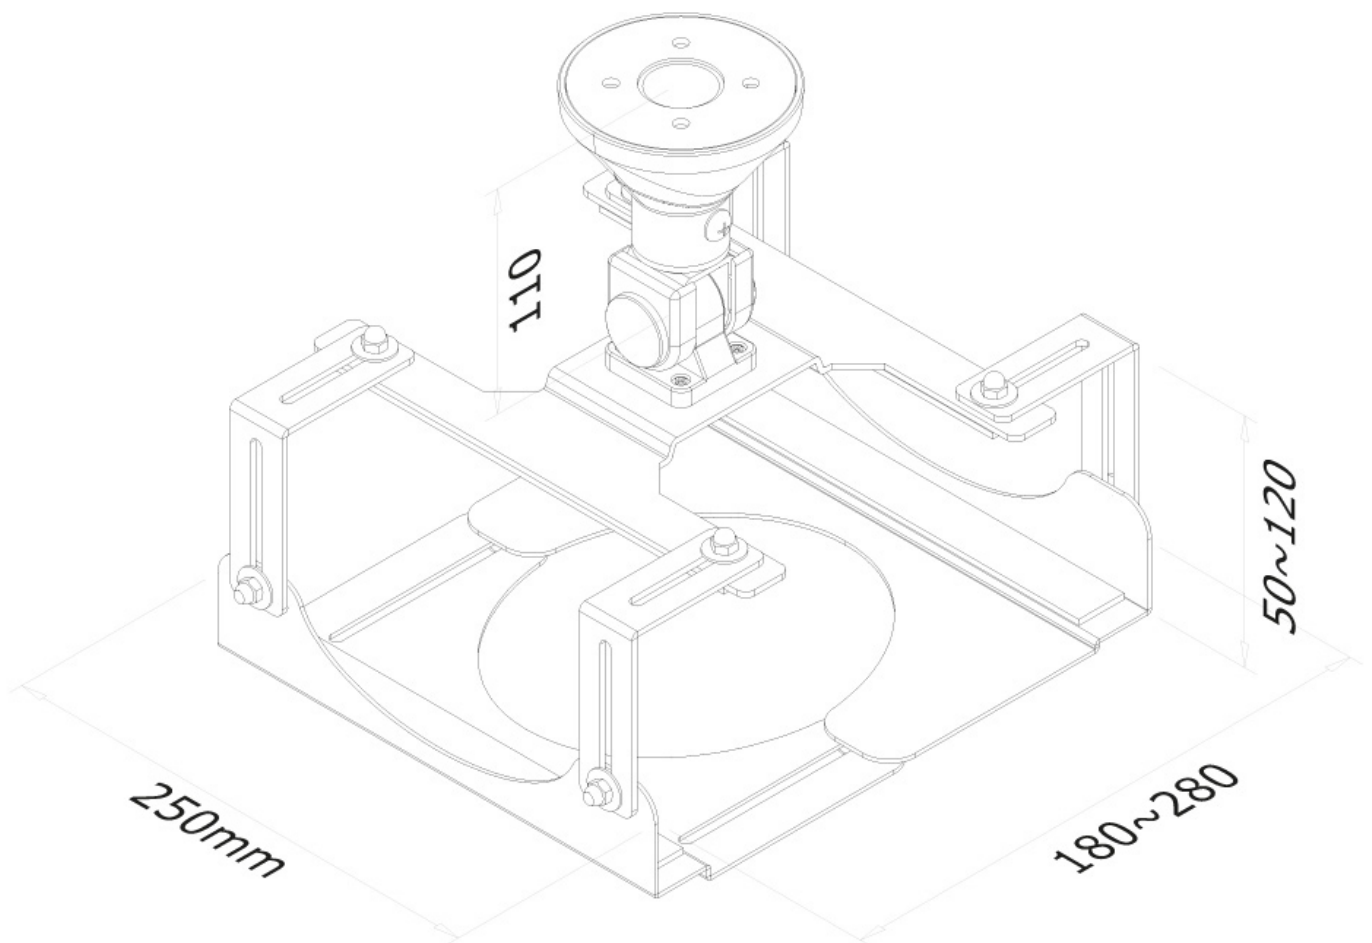

BEAMER-C300

NEOMOUNTS BY NEWSTAR PROJECTOR

Neomounts