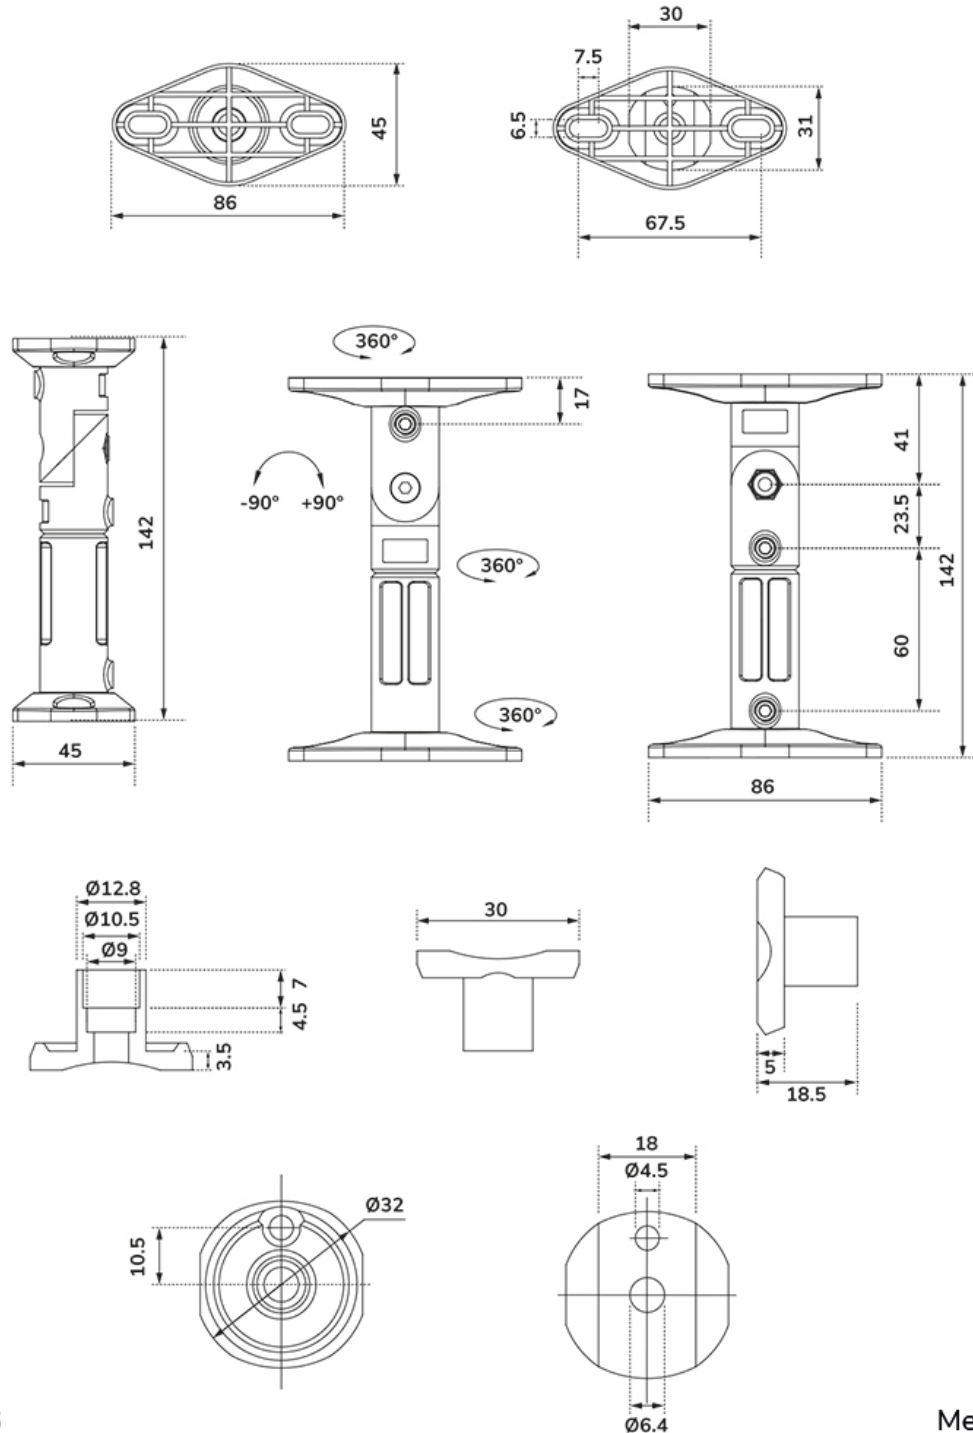

SPEAKER-W100

NEOMOUNTS SPEAKER-W100 SPEAKER

Neomounts

Measuring unit: mm