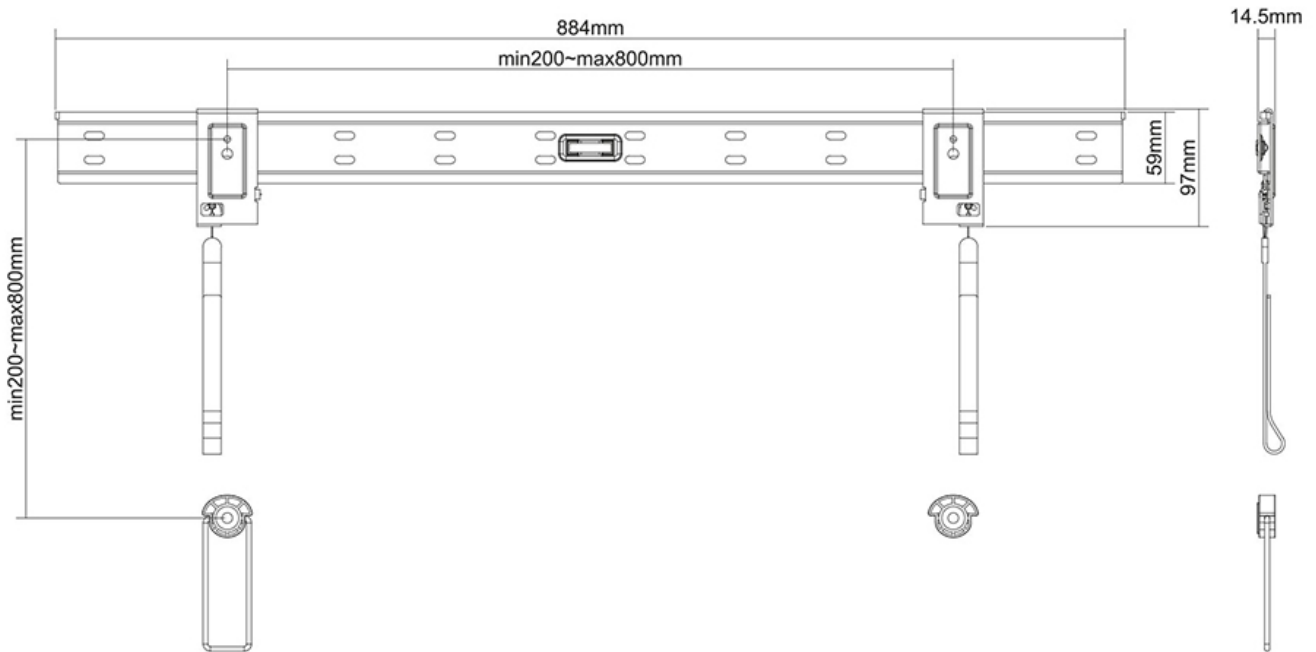

PLASMA-W880

NEOMOUNTS BY NEWSTAR TV WANDSTEUN

Neomounts