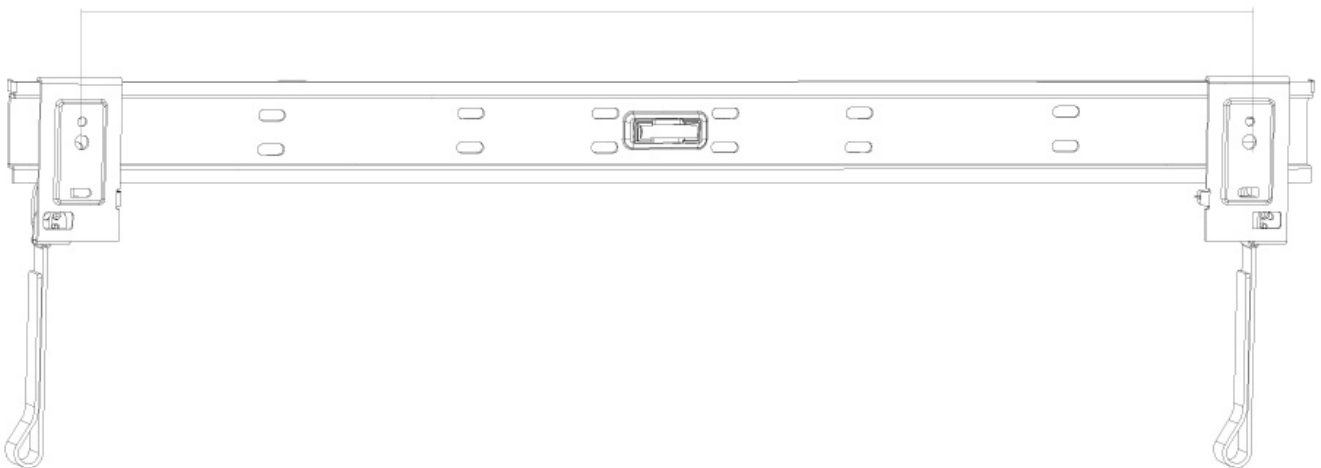

PLASMA-W860

NEOMOUNTS PLASMA-W860 TV-BEUGEL WAND

min100mm - max600mm

Neomounts