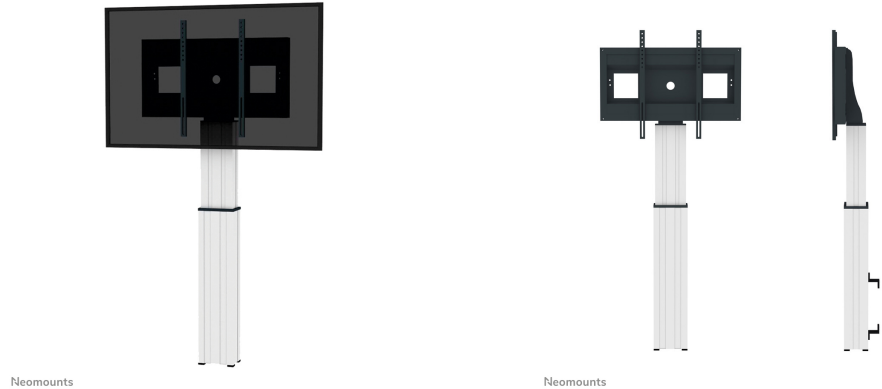

FUNCTIONALITEIT

Type	Vlak
Hoogteverstelling	119-169 cm
Breedteverstelling	89 cm
Vergrendelbaar	Vergrendelbaar - Hangslot niet inbegrepen
Verstellingstype	Elektrisch

INFORMATIE

Kleur	Zilver
Hoofdmateriaal	Staal
Garantie	5 jaar
EAN code	8717371445881

Neomounts PLASMA-W2500SILVER TV vloerstandaard - 42-100" - wand - max 150 kg - gemotoriseerd h 119-169 cm - VESA 300x200-800x600 - vergrendelbaar (excl. slot) - zilver

Met de Neomounts PLASMA-W2500SILVER plaatst u een groot formaat scherm op de vloer in bijvoorbeeld uw bedrijfsentree, klaslokaal, boardroom of presentatieruimte.

De gemotoriseerde elektrische vloerlift dient aan de muur verankerd te worden door meegeleverde wandsteunen (7 cm afstand). De PLASMA-W2500SILVER is zeer eenvoudig in hoogte verstelbaar door middel van een afstandsbediening. De stand is perfect af te stellen door de vier verstelbare pootjes onder de centrale kolom. Dit model met een hoogteverstelling van 50 cm wordt geleverd in een RAL 9006 kleur en is de beste keus indien u een groot formaat flatscreen eenvoudig automatisch in hoogte wilt verstellen.

De PLASMA-W2500SILVER is geschikt voor schermen van 42 t/m 100" en heeft een draagvermogen van 150 kg. De steun is geschikt voor schermen met een VESA gatenpatroon van 300x200 t/m 800x600 mm. De afstand van de vloer tot midden scherm is variabel te verstellen van 119 tot 169 cm. Achter het scherm is een 6 cm diepe ruimte beschikbaar voor bijvoorbeeld een media-speler.