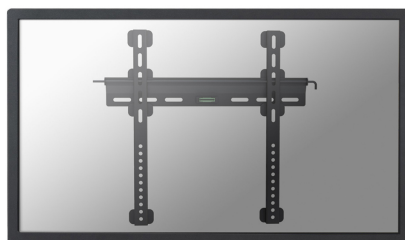

PLASMA-W040BLACK NEOMOUNTS PLASMA-W040BLACK

SPECIFICATIES

ALGEMEEN

Min. beeldformaat*	23 inch
Max. beeldformaat*	52 inch
Max. draagvermogen	55 kg (per scherm)
Schermen	1
VESA minimaal	100x100 mm
VESA maximaal	400x400 mm
Afstand tot wand	1,9 cm

FUNCTIONALITEIT

Type	Vlak
Vergrendelbaar	Vergrendelbaar - Slot inbegrepen
Verstellingstype	Geen

INFORMATIE

Kleur	Zwart
Hoofdmateriaal	Staal
Garantie	5 jaar
EAN code	8717371443634

*NB. De vermelde inch-maten zijn slechts een indicatie, gecombineerd met het gewicht en de VESA-maten. Het maximale gewicht en de VESA-maat zijn absolute beperkingen voor de producten en dienen niet te worden overschreden.

Neomounts