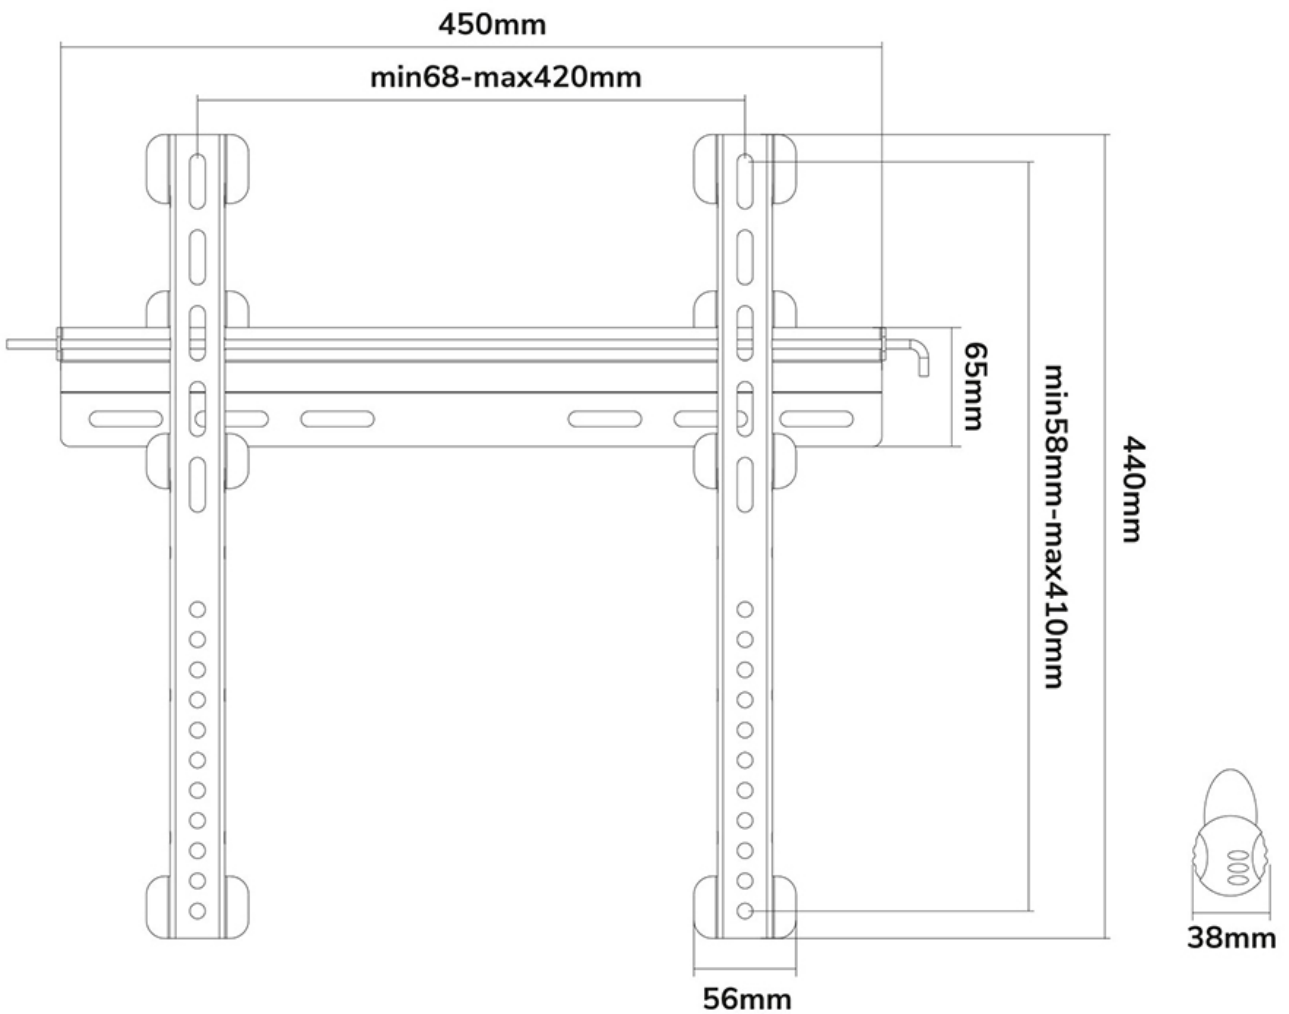

PLASMA-W040BLACK NEOMOUNTS PLASMA-W040BLACK

Neomounts