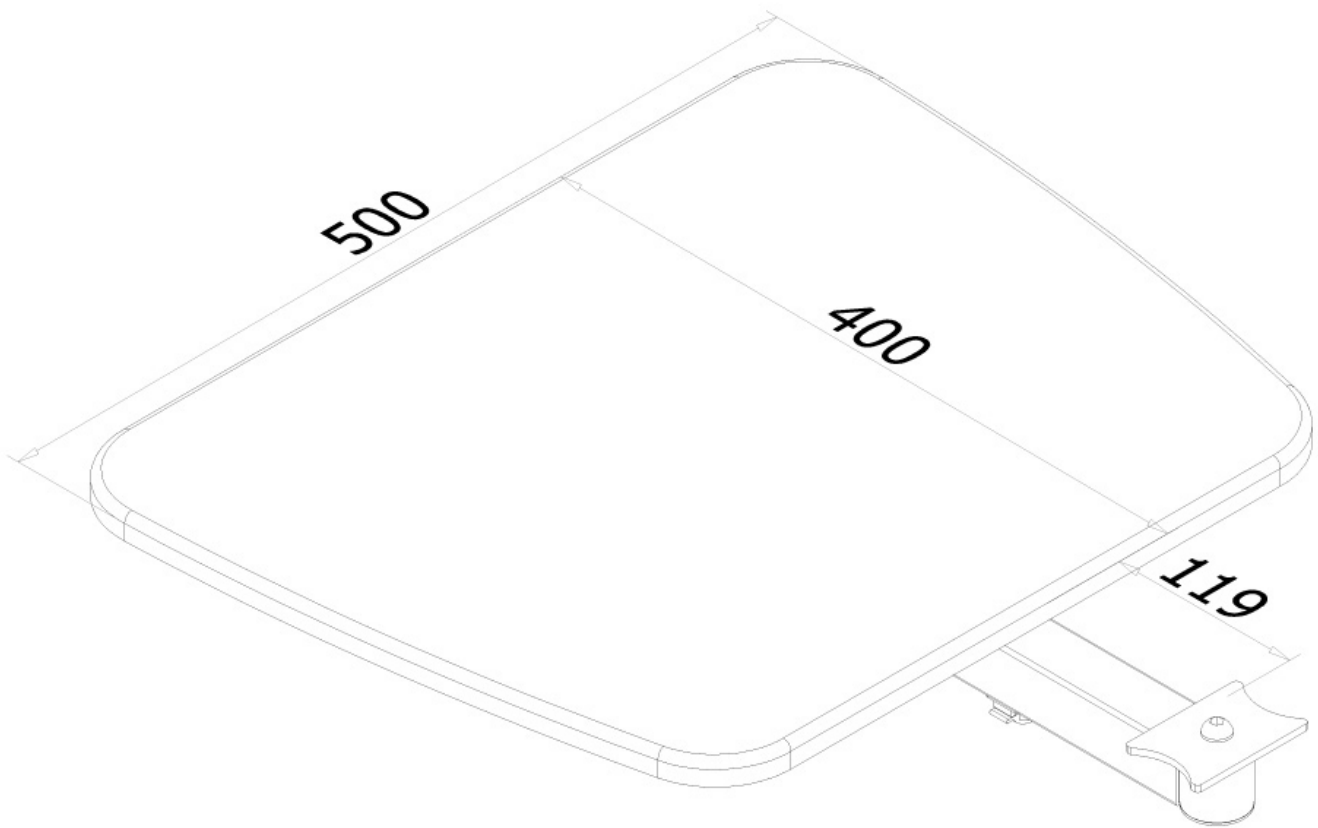

PLASMA-ME-SHELF

NEOMOUNTS PLASMA-ME-SHELF MULTIMEDIA

SPECIFICATIES

ALGEMEEN

Min. draagvermogen	0 kg (per scherm)
Max. draagvermogen	15 kg (per scherm)

FUNCTIONALITEIT

Type	Vlak
Breedteverstelling	50 cm
Diepteverstelling	40 cm
Verstellingstype	Geen

INFORMATIE

Kleur	Zwart
Hoofdmateriaal	Hout
Garantie	5 jaar
EAN code	8717371442699

*NB. De vermelde inch-maten zijn slechts een indicatie, gecombineerd met het gewicht en de VESA-maten. Het maximale gewicht en de VESA-maat zijn absolute beperkingen voor de producten en dienen niet te worden overschreden.

Neomounts PLASMA-ME-SHELF Multimedia houder - max 15 kg - geschikt voor PLASMA-M1200/M1800E/M2000E/M2000ED - zwart

Met deze Neomounts houder, model PLASMA-ME-SHELF, kunt u eenvoudig additionele hardware plaatsen op de PLASMA-M1200 of PLASMA-M1800E. Deze drager kunt u gemakkelijk monteren op de daarvoor aangebrachte montagegaten van de standaard.

Neomounts

Measuring unit: mm