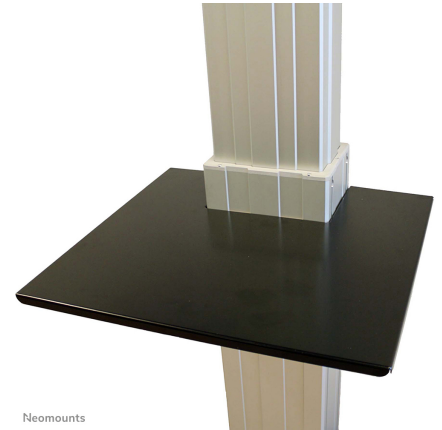

NEOMOUNTS PLASMA-M2500LAPSHELF

SPECIFICATIES

ALGEMEEN

Min. draagvermogen	0 kg (per scherm)
Max. draagvermogen	3 kg (per scherm)

FUNCTIONALITEIT

Hoogte	5
Breedte	60
Diepte	40
Verstellingstype	Manueel

INFORMATIE

Kleur	Zwart
Hoofdmateriaal	Staal
Garantie	5 jaar
EAN code	8717371446109

*NB. De vermelde inch-maten zijn slechts een indicatie, gecombineerd met het gewicht en de VESA-maten. Het maximale gewicht en de VESA-maat zijn absolute beperkingen voor de producten en dienen niet te worden overschreden.

Neomounts PLASMA-M2500LAPSHELF Multimedia houder - max 3 kg - geschikt voor PLASMA-M2500/W2500BLACK/SILVER - zwart

De Neomounts AV-steun PLASMA-M2500LAPSHELF is een universele steun voor het plaatsen van AV-apparatuur op een Neomounts 2500-serie elektrisch in hoogte verstelbare trolley en vloerstandaard.

Deze steun kan op de beschikbare montagegaten van een Neomounts 2500-serie kolom worden gemonteerd, ideaal voor het plaatsen van een laptop/notebook of ander AV apparaat.

De PLASMA-M2500LAPSHELF heeft een breedte van 50 cm. en een diepte van 45 (let op, uitsparing voor kolom) en heeft een draagvermogen van maximaal 3 kg.

Dit hoogwaardige product wordt compleet geleverd inclusief installatiemateriaal en 5 jaar garantie.