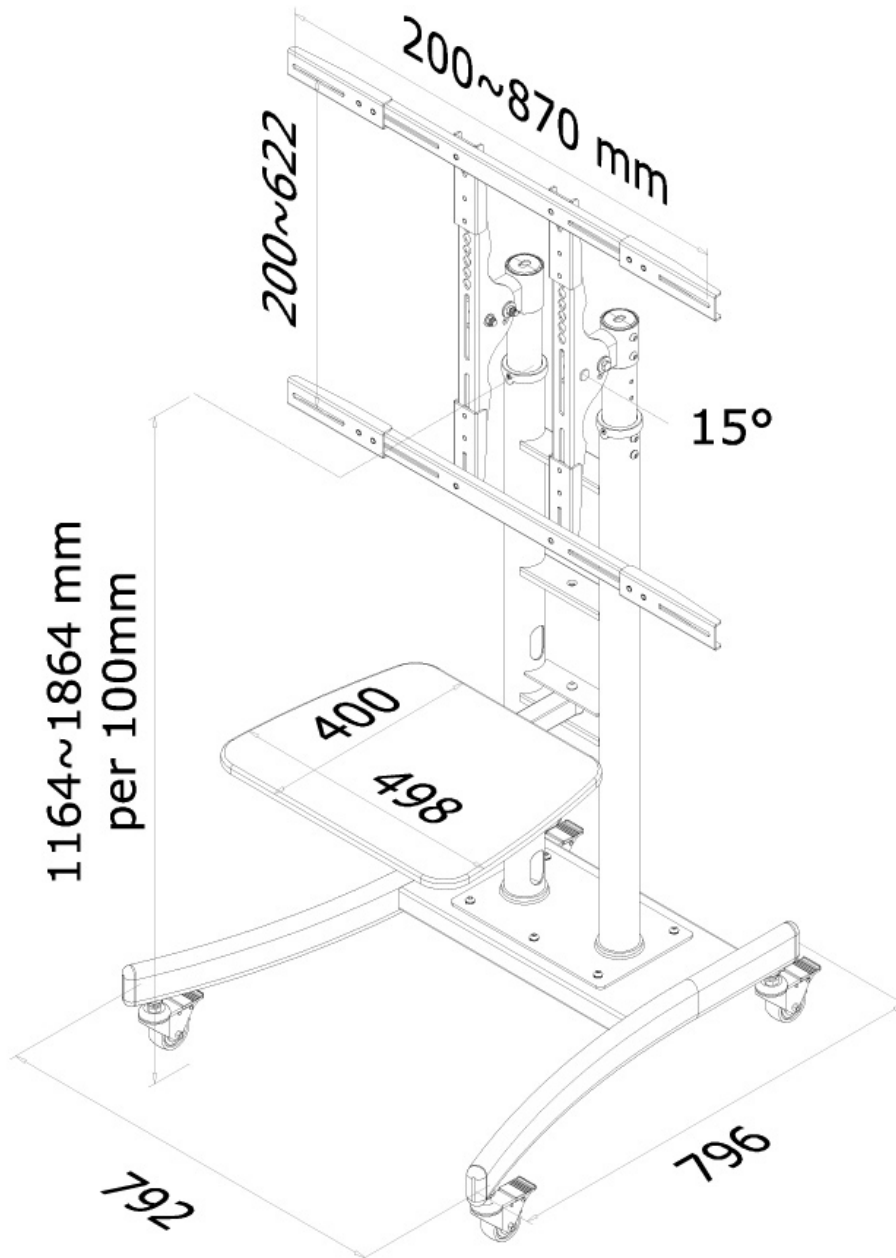

PLASMA-M2000E

NEOMOUNTS PLASMA-M2000E TV TROLLEY

Neomounts

Measuring unit: mm