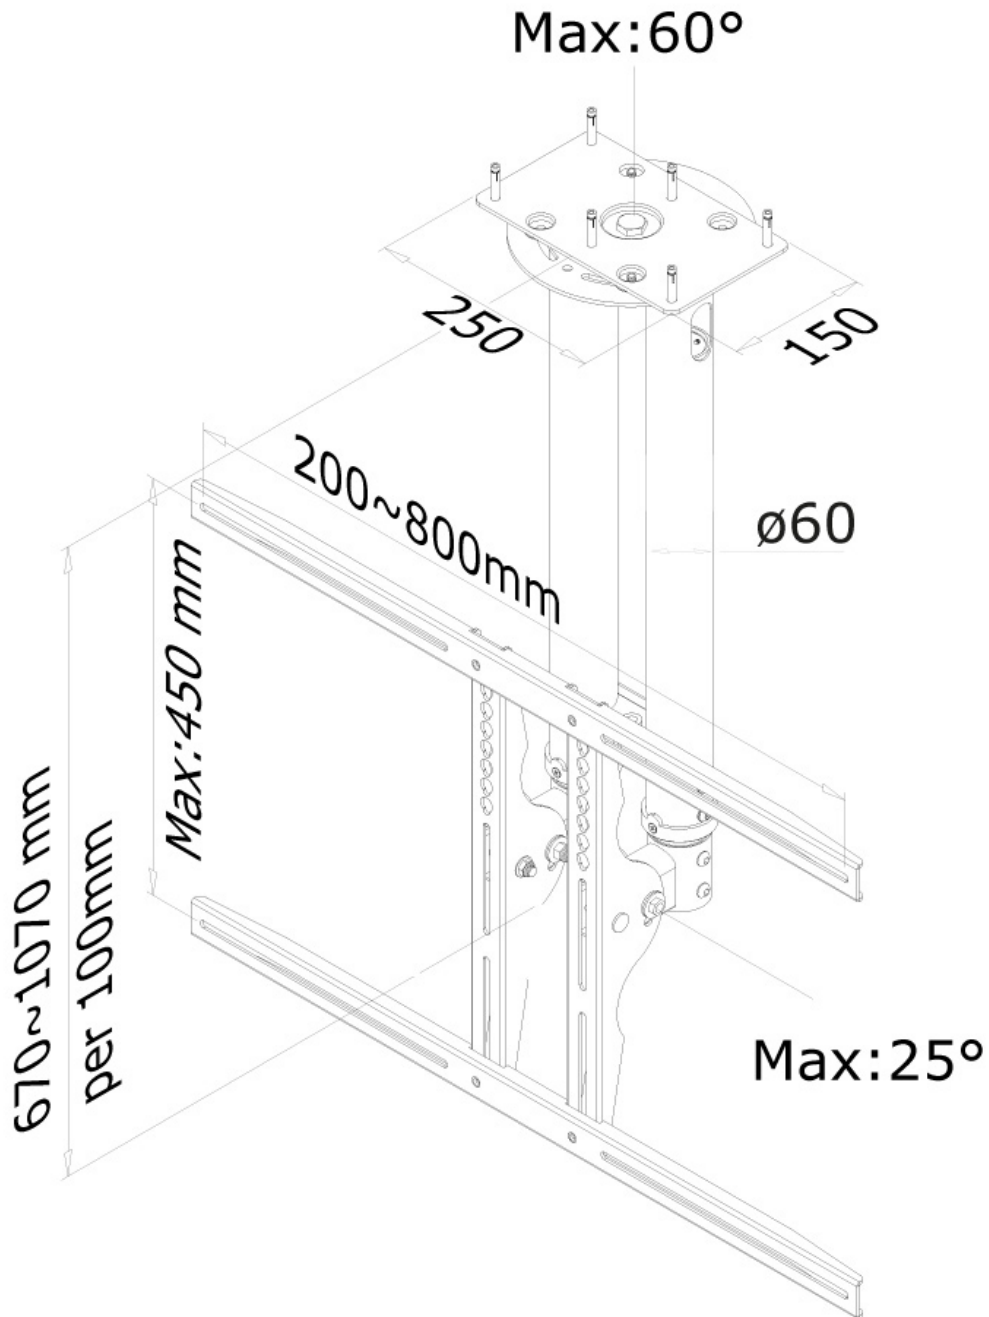

PLASMA-C100BLACK NEOMOUNTS PLASMA-C100BLACK

Neomounts