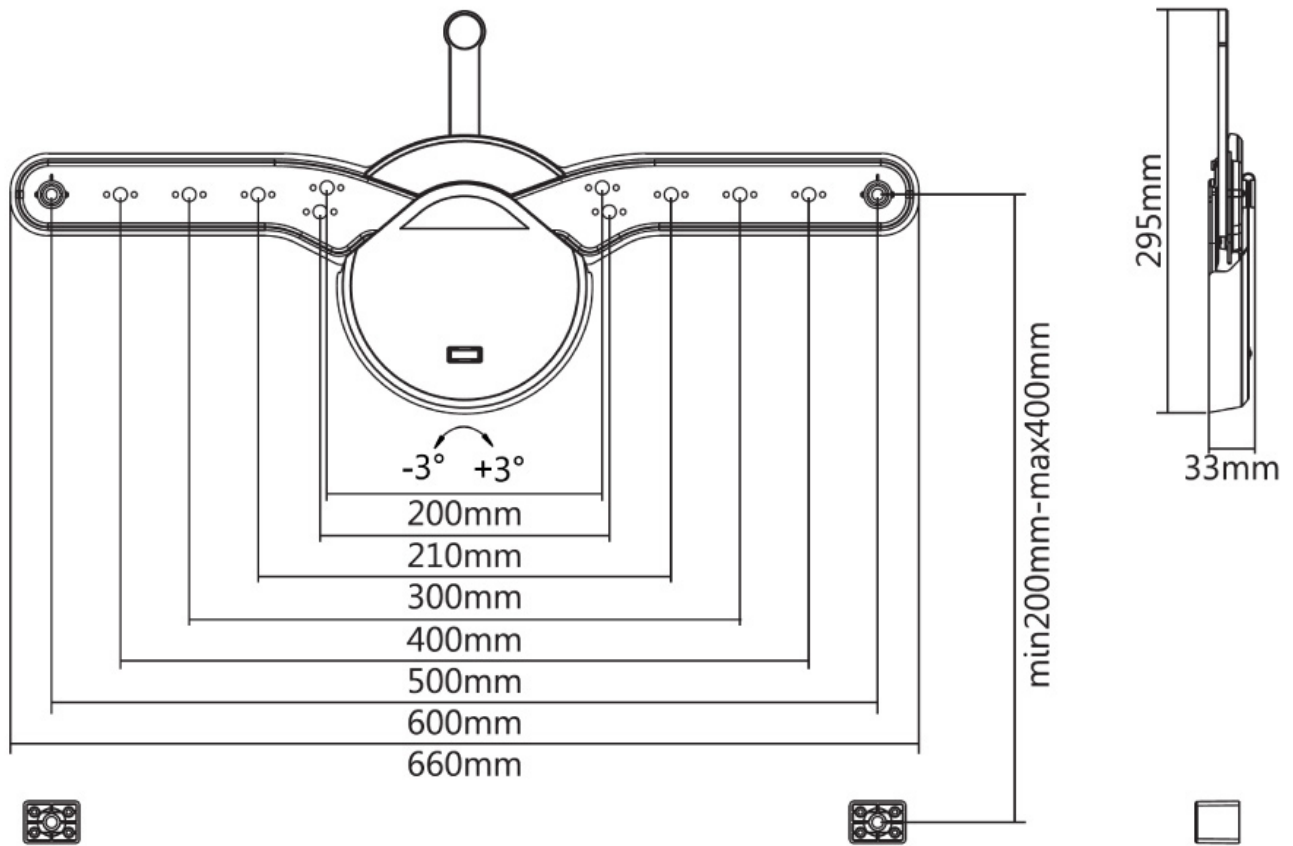

OLED-W600BLACK

NEOMOUNTS OLED-W600BLACK TV-BEUGEL

Neomounts