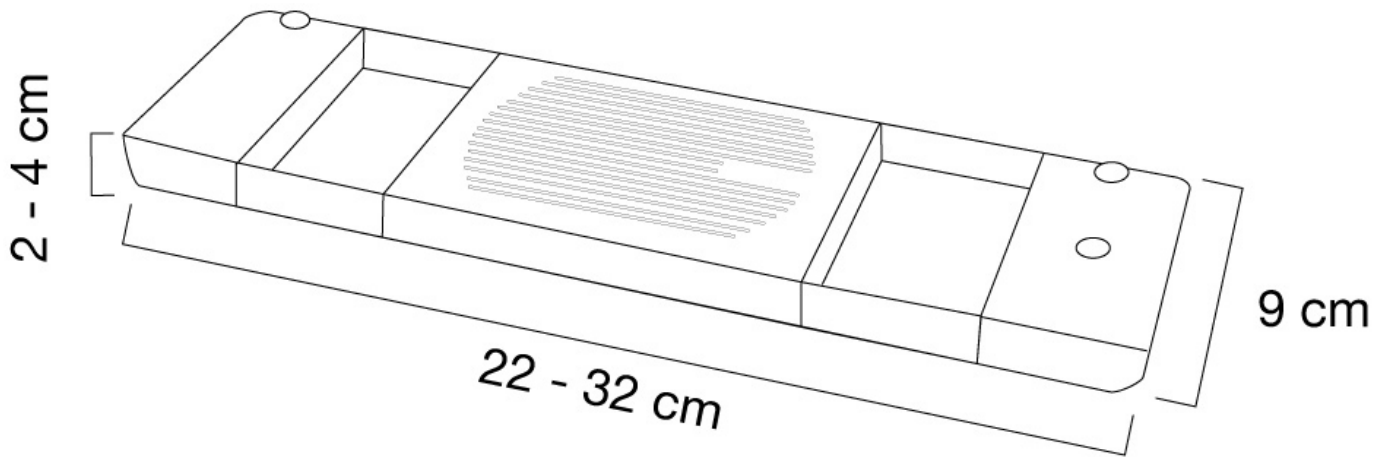

NSLC200

NEOMOUNTS NSLC200 LAPTOPKOELER 10-22"

Neomounts