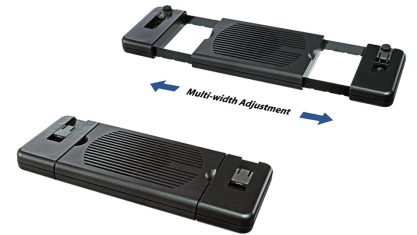

NSLC200

SPECIFICATIES

ALGEMEEN

Min. beeldformaat*	10 inch
Max. beeldformaat*	22 inch
Min. draagvermogen	0 kg (per scherm)
Max. draagvermogen	10 kg (per scherm)
Aansluiting	USB

FUNCTIONALITEIT

Type	Kantelen
Hoogteverstelling	2-4 cm
Breedteverstelling	22-32 cm
Diepte verstelling	9 cm
Kantelen (graden)	10°
Verstellingstype	Geen

INFORMATIE

Kleur	Zwart
Hoofdmateriaal	Kunststof
Garantie	5 jaar
EAN code	8717371440671

*NB. De vermelde inch-maten zijn slechts een indicatie, gecombineerd met het gewicht en de VESA-maten. Het maximale gewicht en de VESA-maat zijn absolute beperkingen voor de producten en dienen niet te worden overschreden.

NEOMOUNTS NSLC200 LAPTOPKOELER 10-22"

Neomounts

Neomounts

Neomounts NSLC200 Laptopkoeler - 10-22" - max 10 kg - universeel - zwart

Met de Neomounts notebookkoeler, model NSLC200, haalt de u de ideale hulp in huis. Op deze ergonomische standaard plaatst u uw laptop waardoor u de kans op pols- en gewrichtsproblemen verkleint. De standaard biedt de laptop een helling van 10 graden waardoor de pols wordt ontzien en het scherm beter leesbaar is. Optimaal gebruikersgemak van de laptop dus.