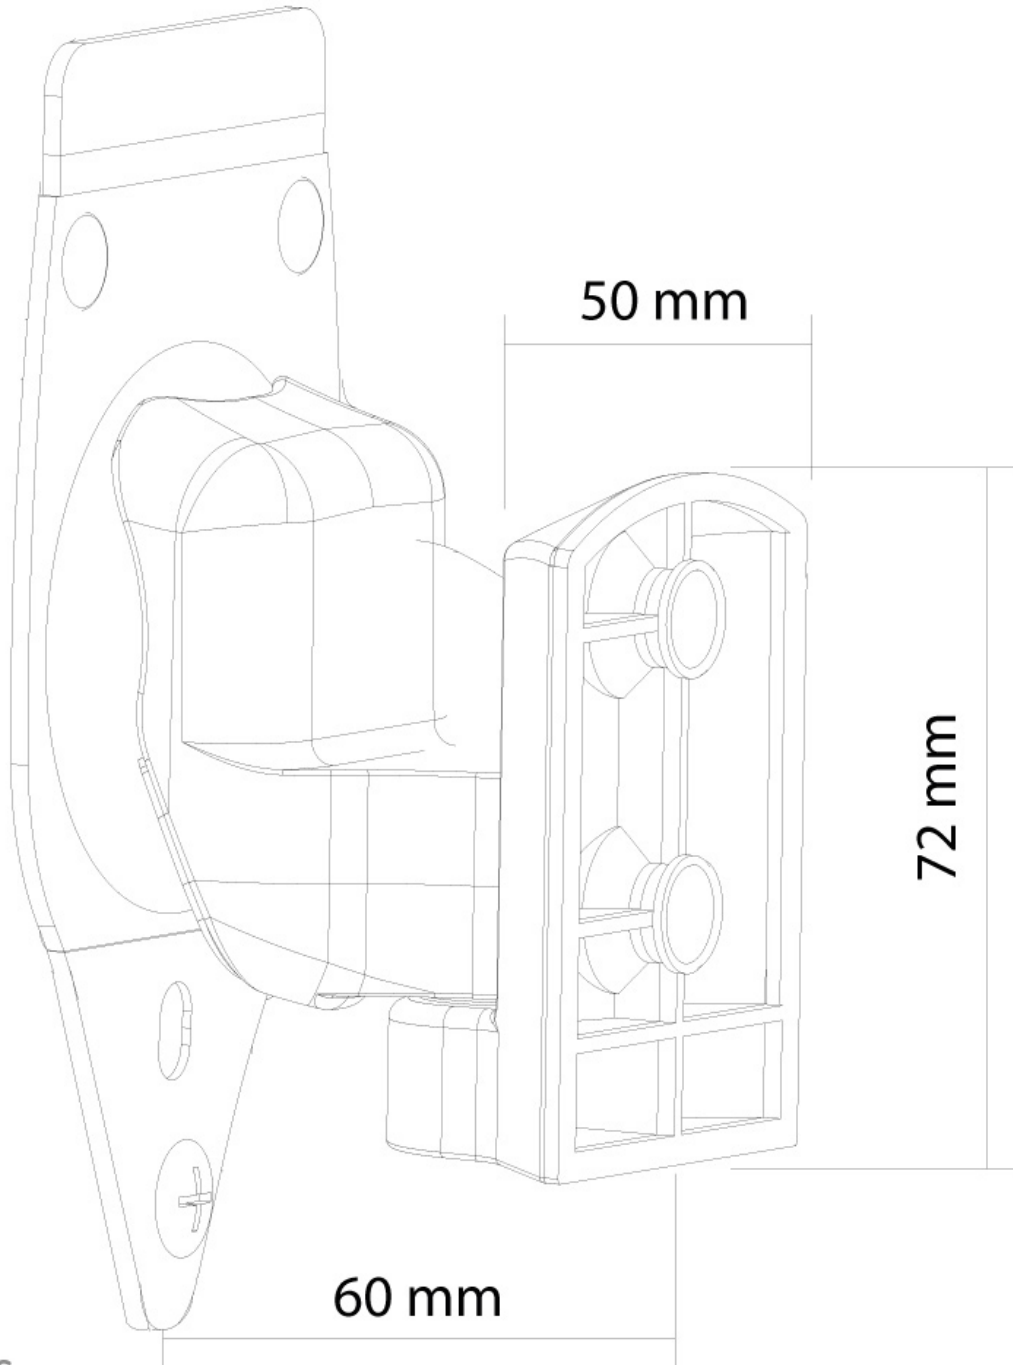

NM-WS300BLACK

NEOMOUNTS NM-WS300BLACK SONOS PLAY3

Neomounts