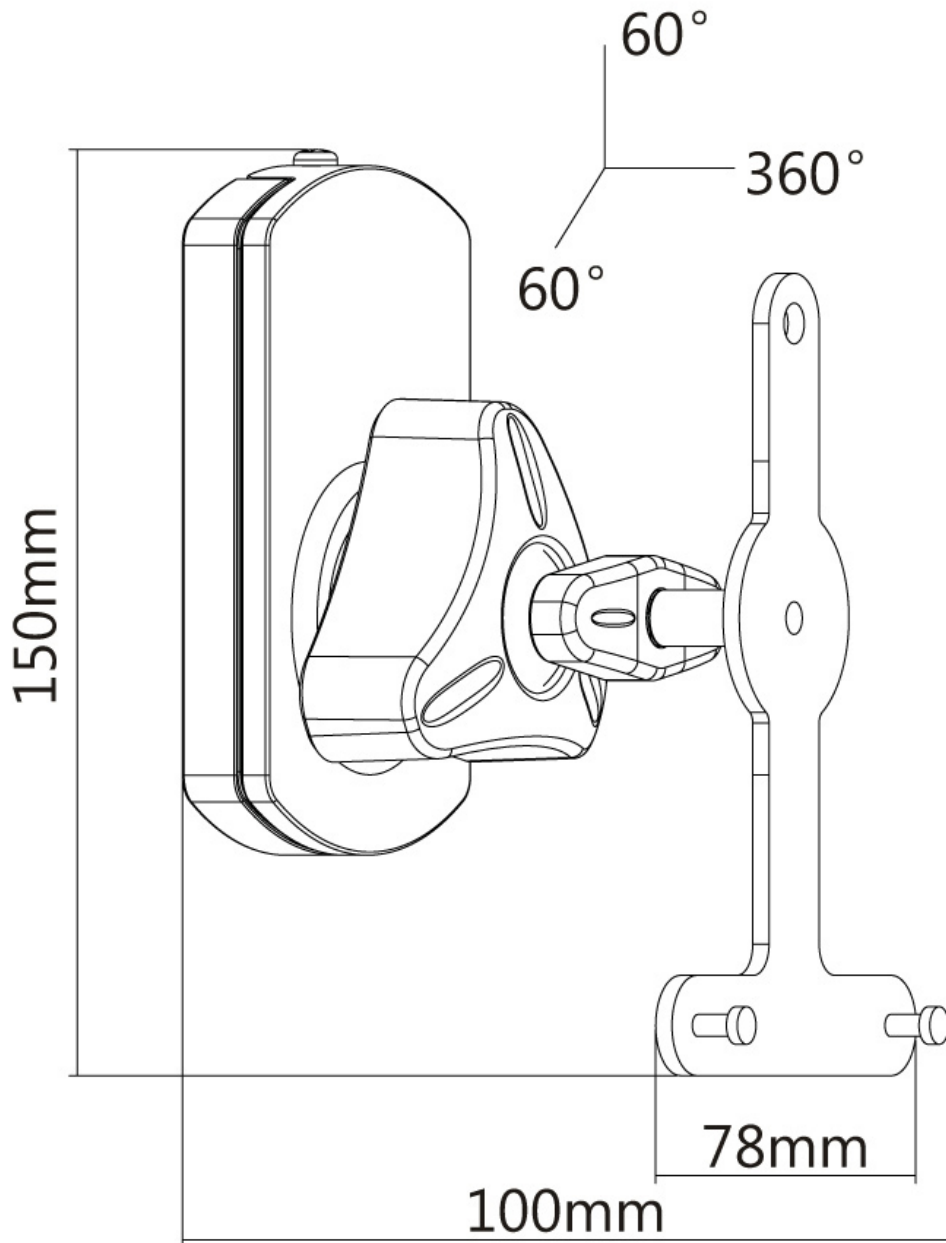

NM-WS130BLACK

NEOMOUNTS NM-WS130BLACK SONOS PLAY1

Neomounts