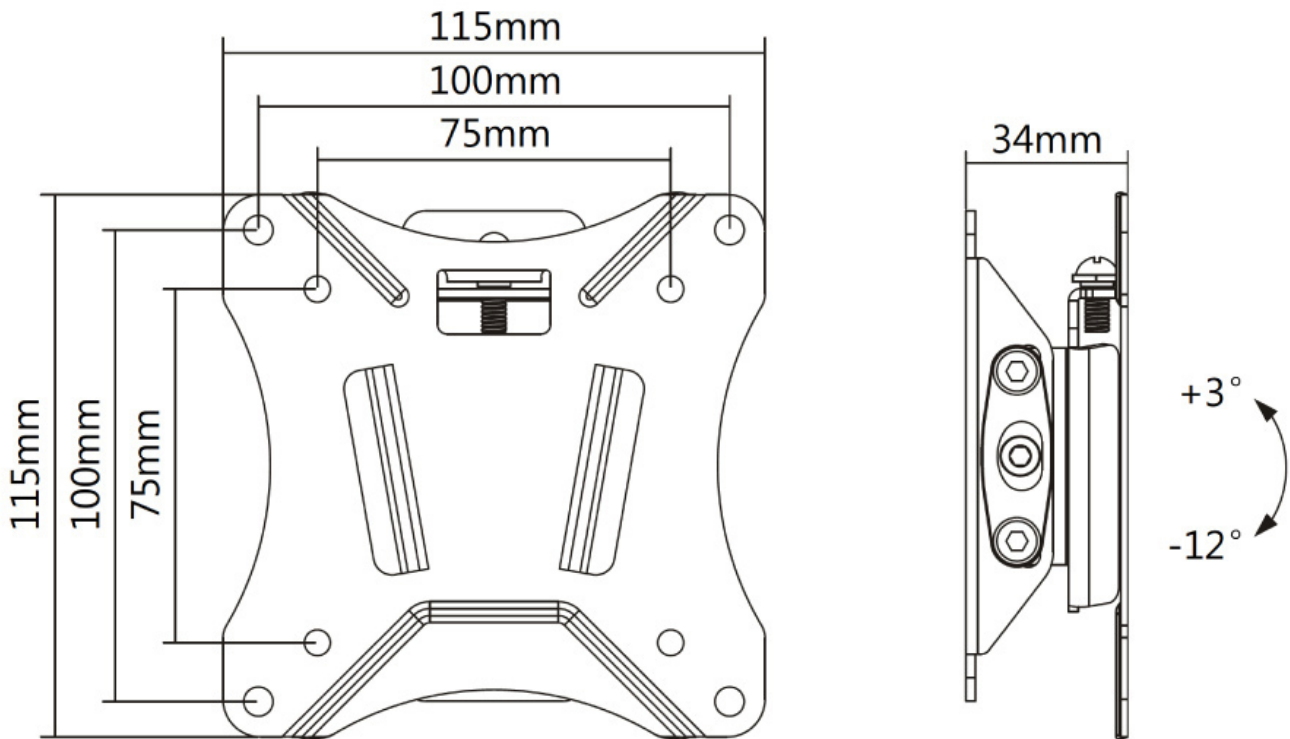

NM-W60BLACK

NEOMOUNTS NM-W60BLACK

Neomounts