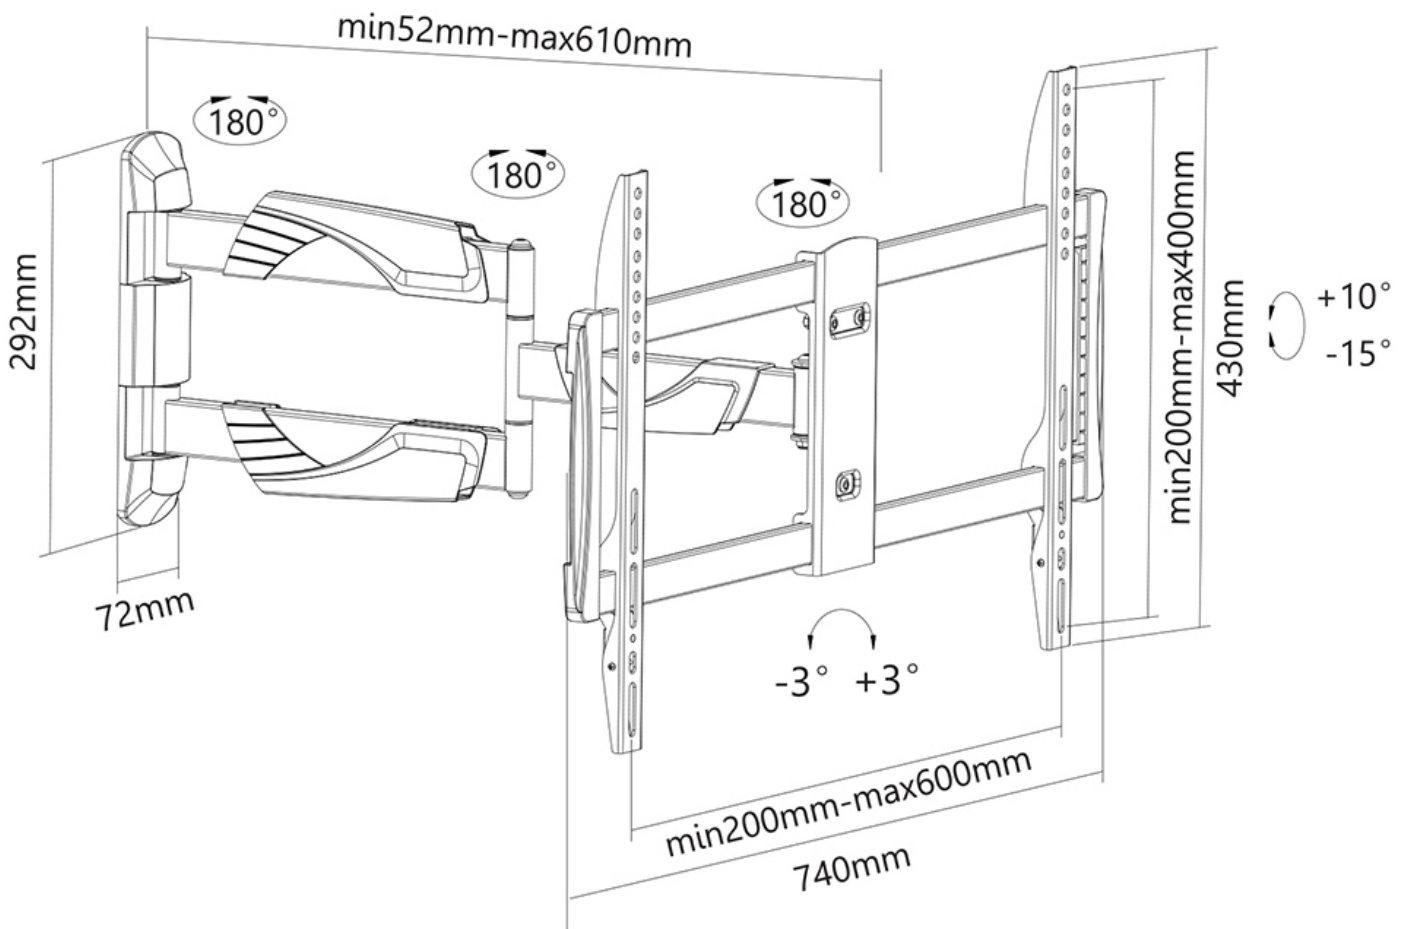

NM-W460BLACK

NEOMOUNTS NM-W460BLACK TV-BEUGEL

Neomounts