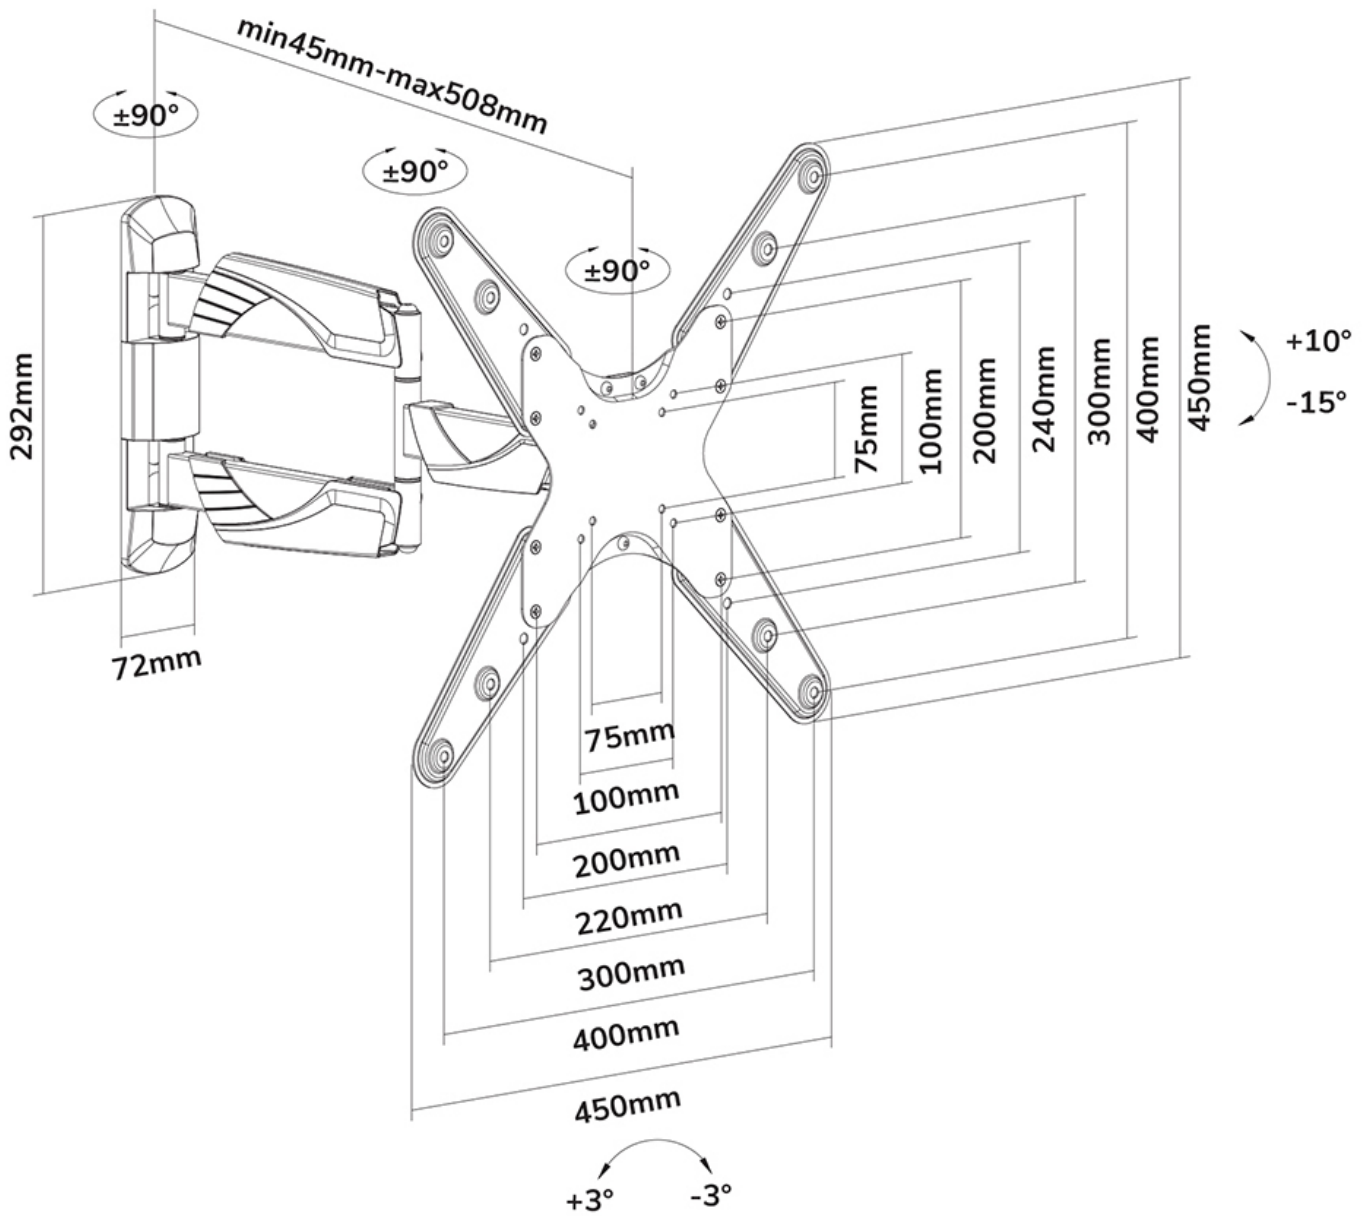

NM-W440WHITE

NEOMOUNTS TV WANDSTEUN

Neomounts