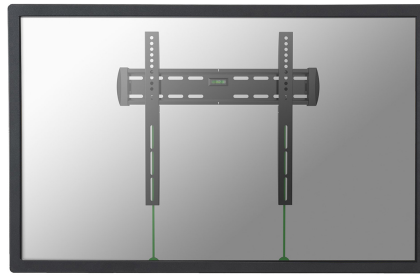

NM-W340BLACK

NEOMOUNTS NM-W340BLACK TV-BEUGEL

SPECIFICATIES

ALGEMEEN

Min. beeldformaat*	32 inch
Max. beeldformaat*	55 inch
Max. draagvermogen	50 kg (per scherm)
Schermen	1
VESA minimaal	100x100 mm
VESA maximaal	400x400 mm
Afstand tot wand	2,6 cm

FUNCTIONALITEIT

Type	Vlak
Verstellingstype	Geen

INFORMATIE

Kleur	Zwart
Hoofdmateriaal	Staal
Garantie	5 jaar
EAN code	8717371444631

*NB. De vermelde inch-maten zijn slechts een indicatie, gecombineerd met het gewicht en de VESA-maten. Het maximale gewicht en de VESA-maat zijn absolute beperkingen voor de producten en dienen niet te worden overschreden.

Neomounts