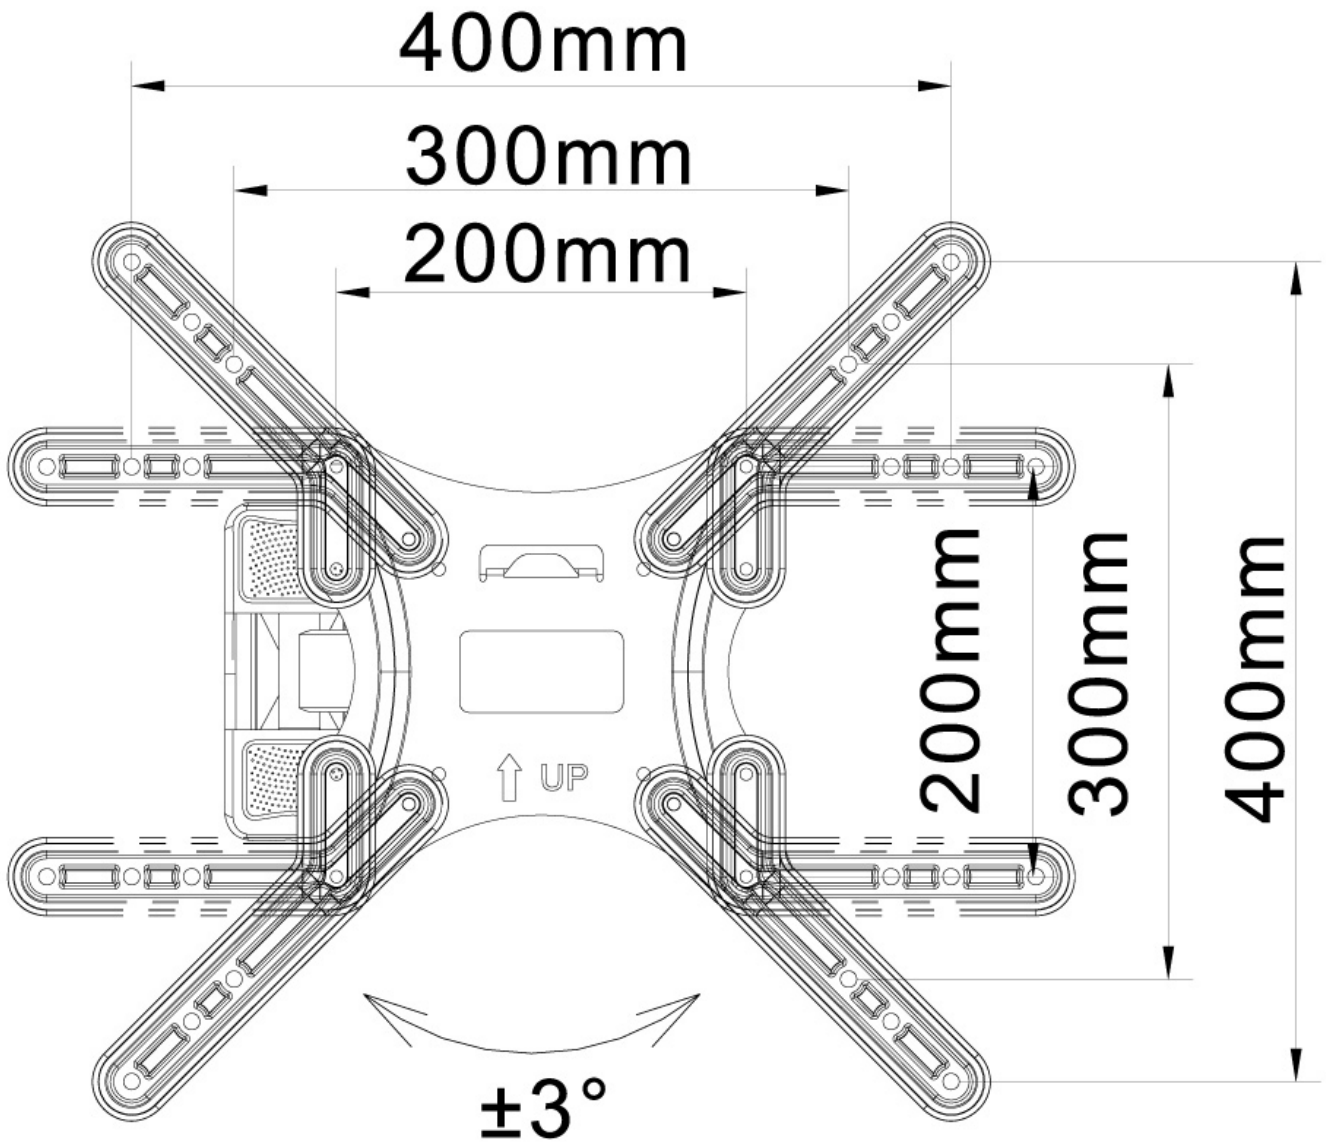

NM-W325BLACK

NEOMOUNTS SELECT TV WANDSTEUN

Neomounts