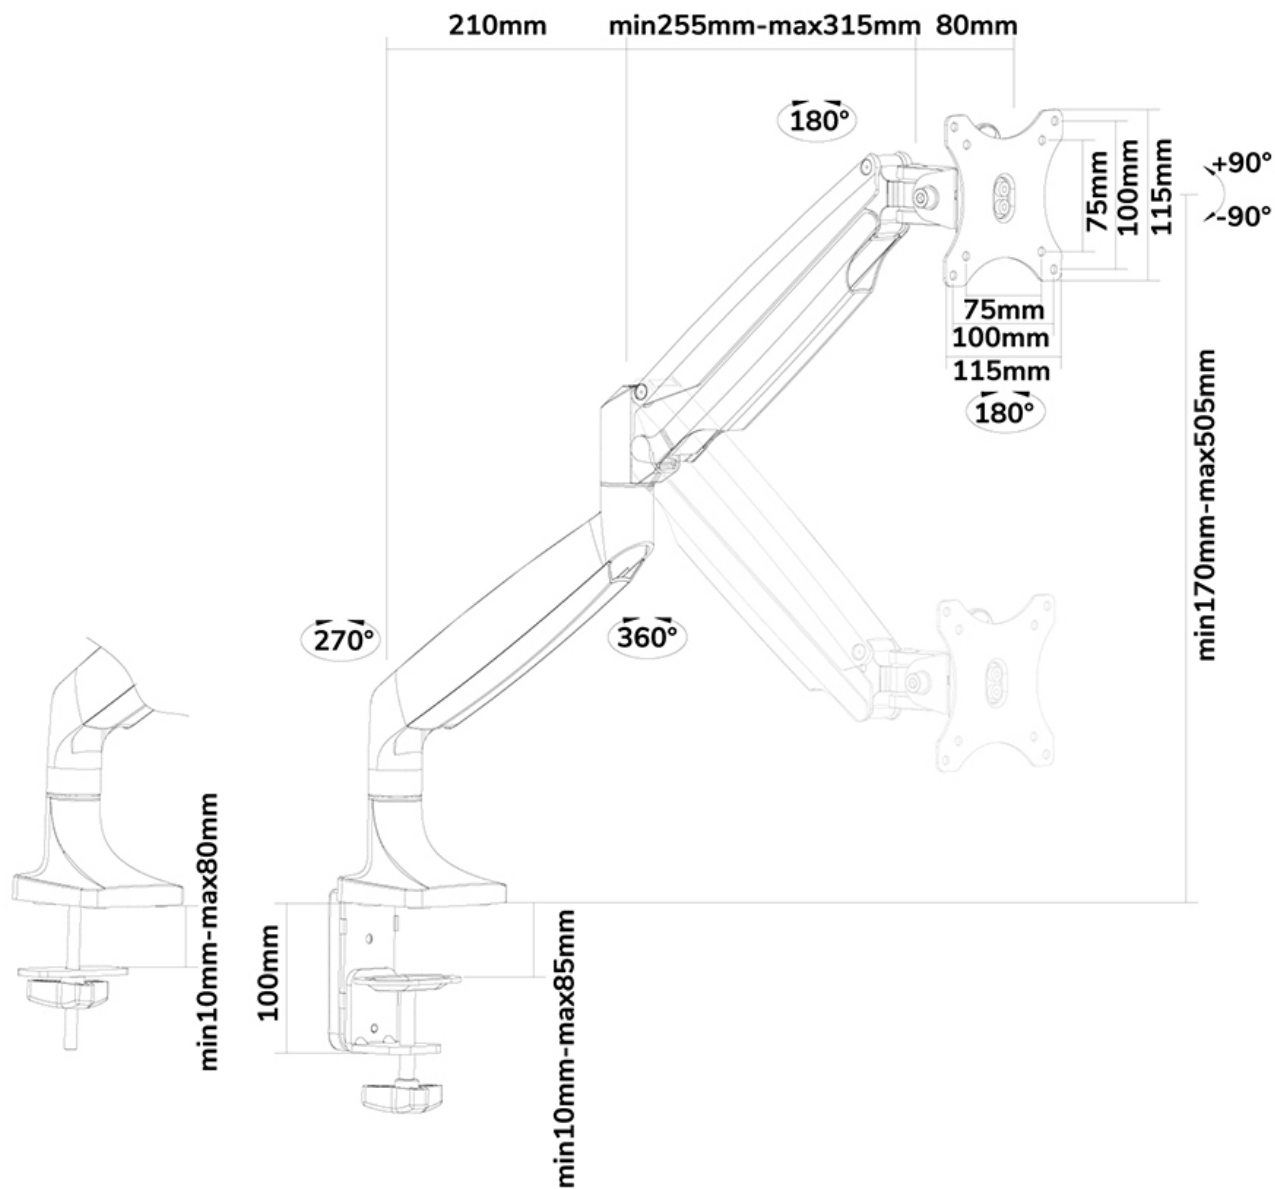

NM-D750SILVER

NEOMOUNTS NM-D750SILVER MONITORARM

Neomounts