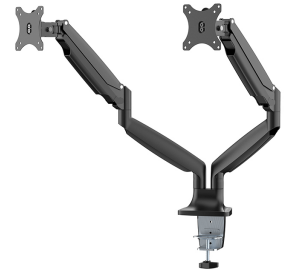

FUNCTIONALITEIT

Type	Kantelen Roteren Zwenken Full motion
Hoogteverstelling	17-50,5 cm
Breedteverstelling	110 cm
Diepteverstelling	8-60,5 cm
Kantelen (graden)	+90°, -90°
Zwenken (graden)	+90°, -90°
Roteren (graden)	+180°, -180°
Verstellingstype	Gasveer

Neomounts

Neomounts

Neomounts NM-D750DBLACK Monitorarm 2 schermen - 10-32" - 1-9 kg/scherm - gasveer - zwart

Met deze Neomounts monitorarm, model NM-D750DBLACK, bevestigt u twee flatscreens aan het bureau via een bureaulem.

Door gebruik te maken van een monitorarm profiteert u optimaal van de mogelijkheden van uw monitor. De monitorarm is eenvoudig in hoogte en diepte te verstellen. Tevens kunt u het scherm kantelen, zwenken en roteren. Hierdoor creëert u de ideale ergonomische werkhouding. Dit verkleint de kans op nek- en rugklachten. Kabels zijn netjes weg te werken aan de onderzijde van de horizontale arm.

De NM-D750DBLACK heeft 3 draaipunten en is geschikt voor schermen t/m 32" (82 cm). Het draagvermogen van de arm is 9 kg per scherm. Dit product is geschikt voor schermen met een VESA gatenpatroon van 75x75 mm of 100x100 mm. Heeft u een afwijkend (groter) gatenpatroon, dan kunt u dit oplossen met een van onze VESA verloopplaten.