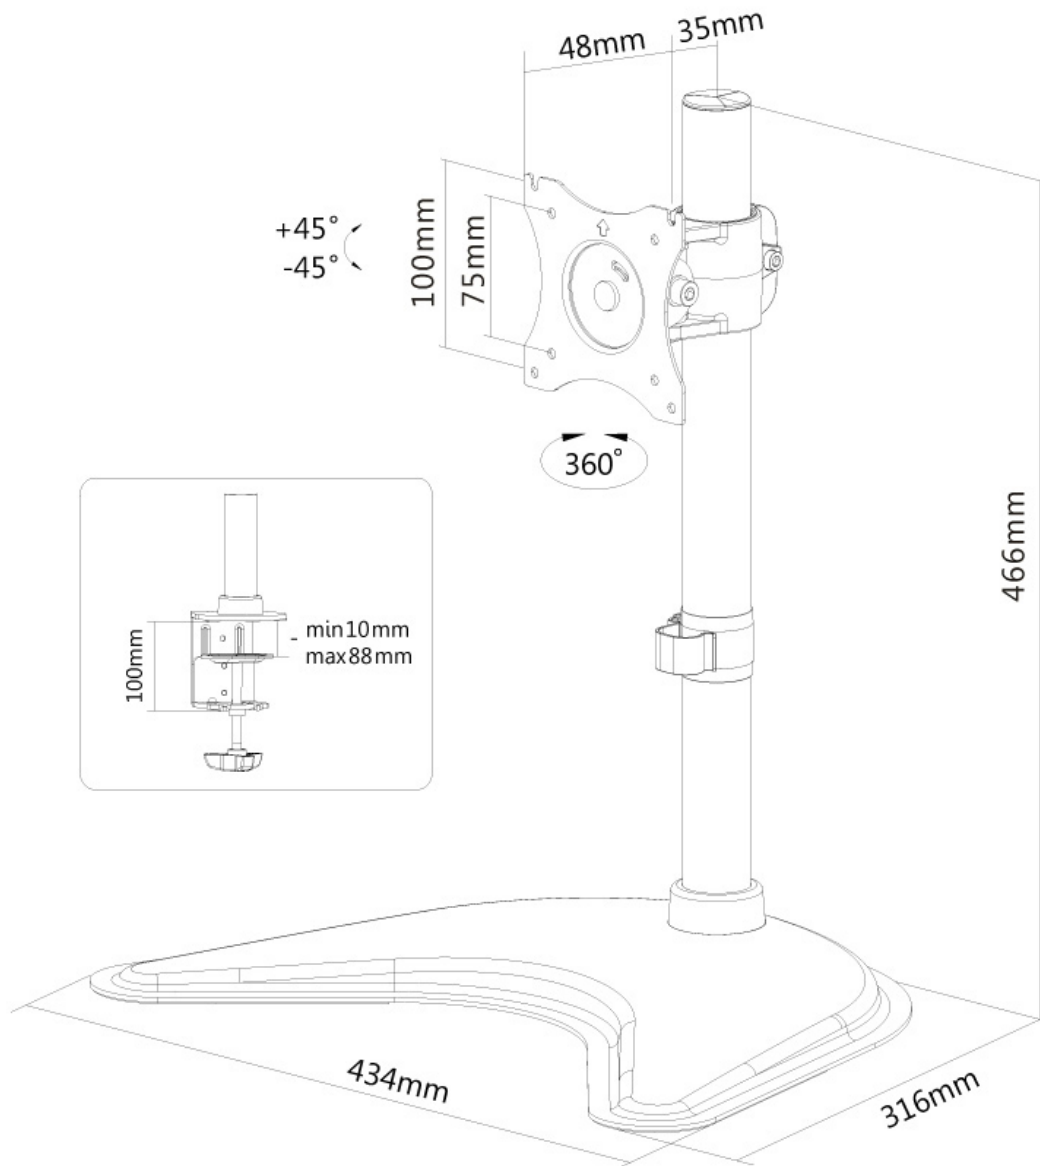

NM-D335BLACK

NEOMOUNTS NM-D335BLACK

Neomounts