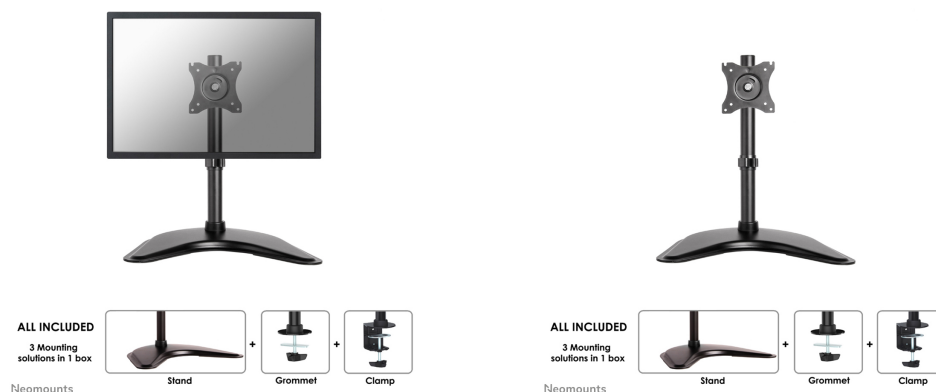

FUNCTIONALITEIT

Type	Kantelen Roteren Zwenken Full motion
Hoogteverstelling	0-46 cm
Diepte verstelling	8 cm
Kantelen (graden)	+45°, -45°
Zwenken (graden)	+45°, -45°
Roteren (graden)	+180°, -180°
Verstellingstype	Manueel

NEOMOUNTS NM-D335BLACK

Neomounts NM-D335BLACK Monitorstandaard 1 scherm - 10-30" - 0-10 kg - zwart

Met deze Neomounts monitorsteun, model NM-D335BLACK, bevestigt u een flatscreen aan het bureau via de bureaubleem of bureaudoorvoer. Tevens kunt u ervoor kiezen de monitor op het bureau te plaatsen op de bureauvoet.

Door gebruik te maken van een monitorsteun profiteert u optimaal van de mogelijkheden van uw monitor. De monitorsteun is eenvoudig in hoogte en diepte te verstellen. Tevens kunt u het scherm kantelen (90°), zwenken (180°) en roteren (360°). Hierdoor creëert u de ideale ergonomische werkhouding. Dit verkleint de kans op nek- en rugklachten. Kabels zijn netjes weg te werken aan de onderzijde van de horizontale arm.

De NM-D335BLACK heeft 1 draaipunt en is geschikt voor schermen t/m 30" (76 cm). Het draagvermogen van de arm is 10 kg per scherm. Dit product is geschikt voor schermen met een VESA gatenpatroon van 75x75 mm of 100x100 mm. Heeft u een afwijkend (groter) gatenpatroon, dan kunt u dit oplossen met een van onze VESA verloopplaten.