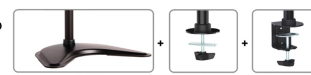

FUNCTIONALITEIT

Type	Kantelen Roteren Zwenken Full motion
Hoogteverstelling	0-46 cm
Diepteverstelling	8 cm
Kantelen (graden)	+45°, -45°
Zwenken (graden)	+45°, -45°
Roteren (graden)	+180°, -180°
Verstellingstype	Manueel

ALL INCLUDED
3 Mounting
solutions in 1 box

Neomounts

ALL INCLUDED
3 Mounting
solutions in 1 box

Neomounts

Neomounts NM-D335BLACK is een monitor stand met 1 draaipunt voor flat screens t/m 30" (76 cm).

Met deze Neomounts monitorsteun, model NM-D335BLACK, bevestigt u een flatscreen aan het bureau via de bureaукlem of bureaudoorvoer. Tevens kunt u ervoor kiezen de monitor op het bureau te plaatsen op de bureauvoet.

Door gebruik te maken van een monitorsteun profiteert u optimaal van de mogelijkheden van uw monitor. De monitorsteun is eenvoudig in hoogte en diepte te verstellen. Tevens kunt u het scherm kantelen (90°), zwenken (180°) en roteren (360°). Hierdoor creëert u de ideale ergonomische werkhouding. Dit verkleint de kans op nek- en rugklachten. Kabels zijn netjes weg te werken aan de onderzijde van de horizontale arm.