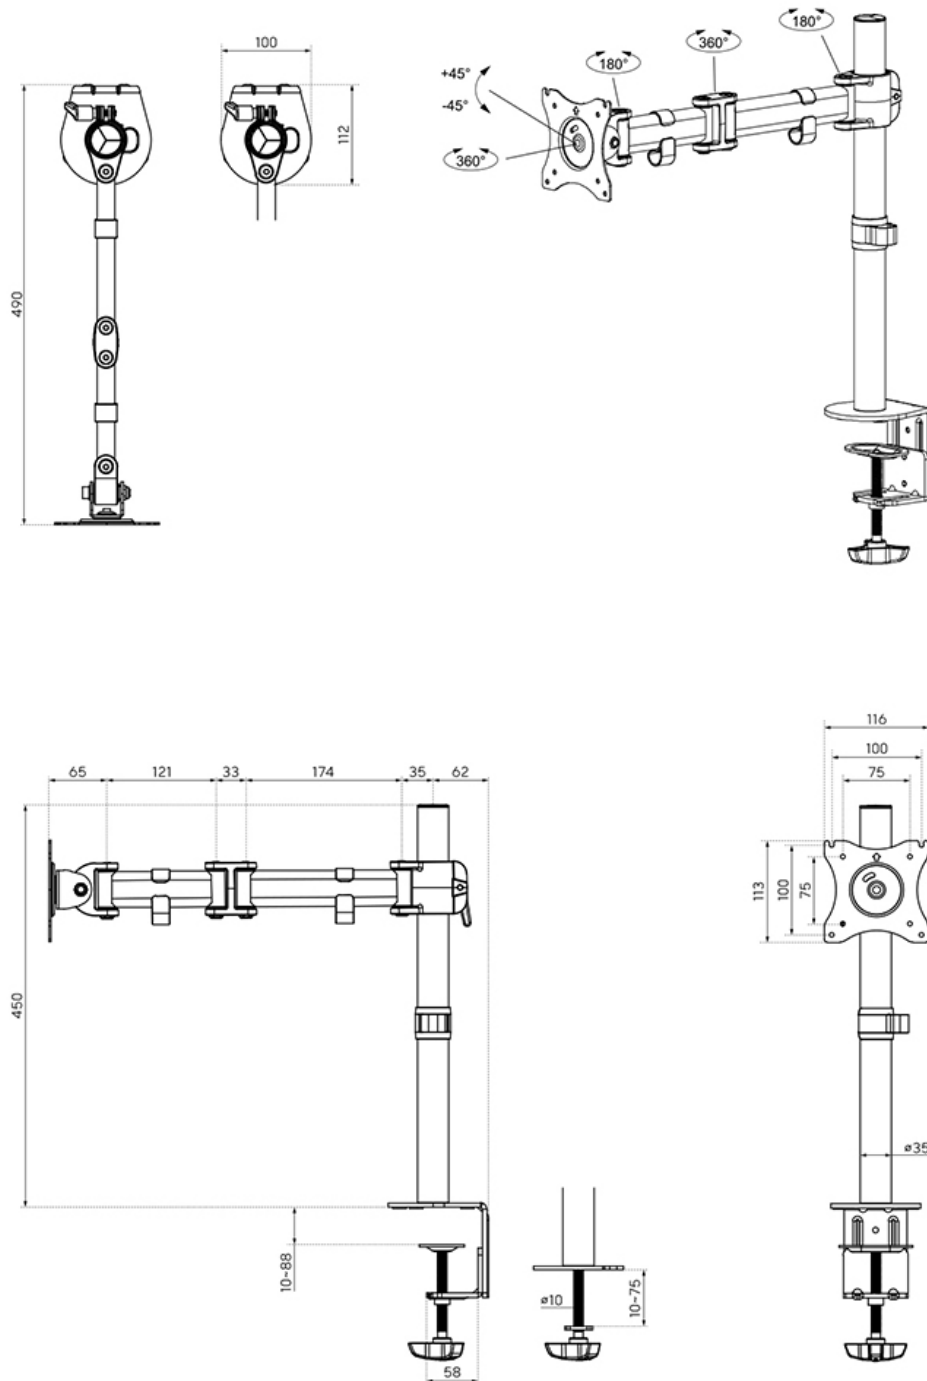

NM-D135SILVER

NEOMOUNTS MONITORARM

Neomounts

Measuring unit: mm