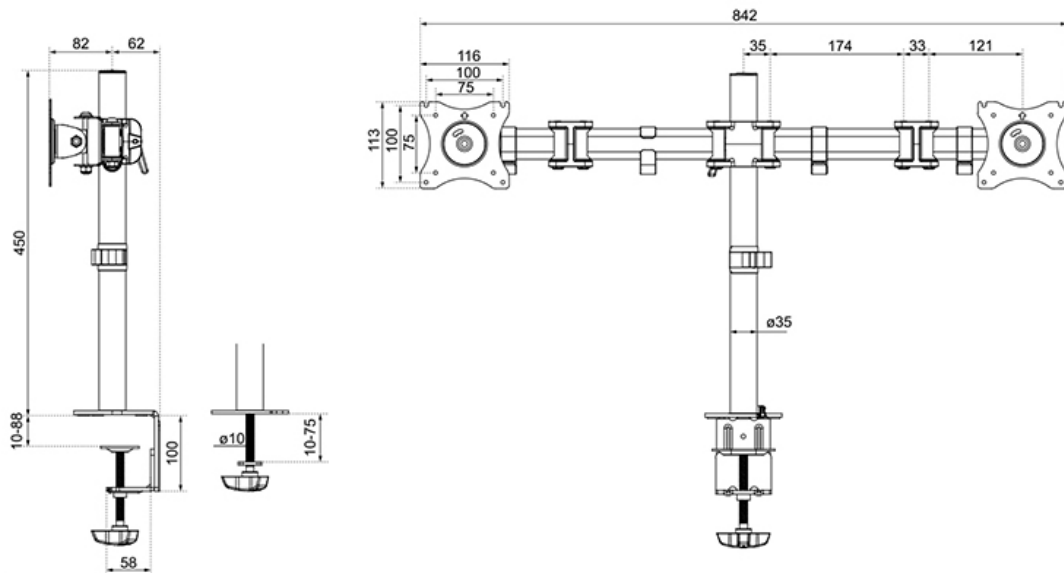

NM-D135DBLACK

NEOMOUNTS NM-D135DBLACK MONITORARM

Neomounts

Measuring unit: mm