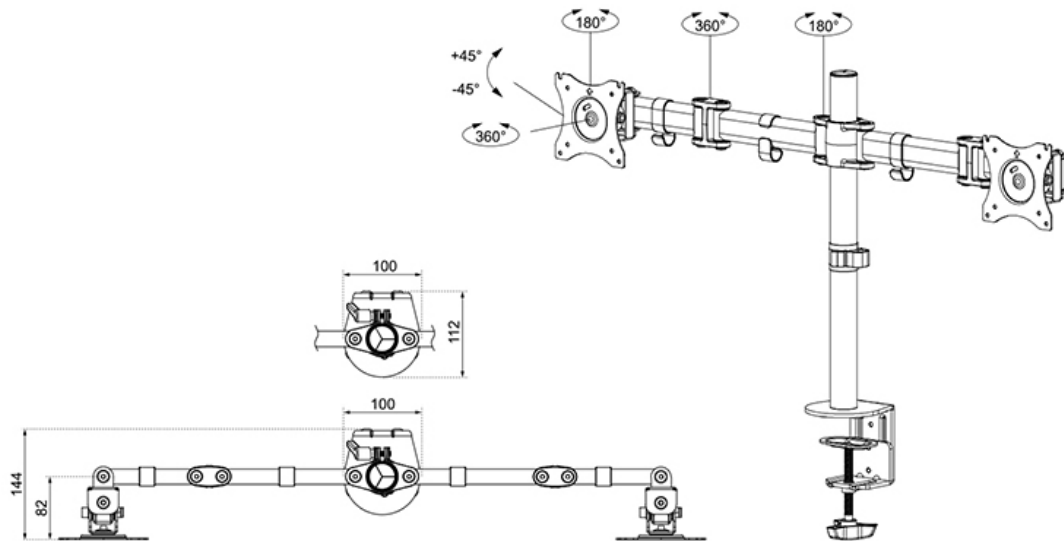

NM-D135DBLACK

NEOMOUNTS NM-D135DBLACK MONITORARM

Neomounts

Measuring unit: mm