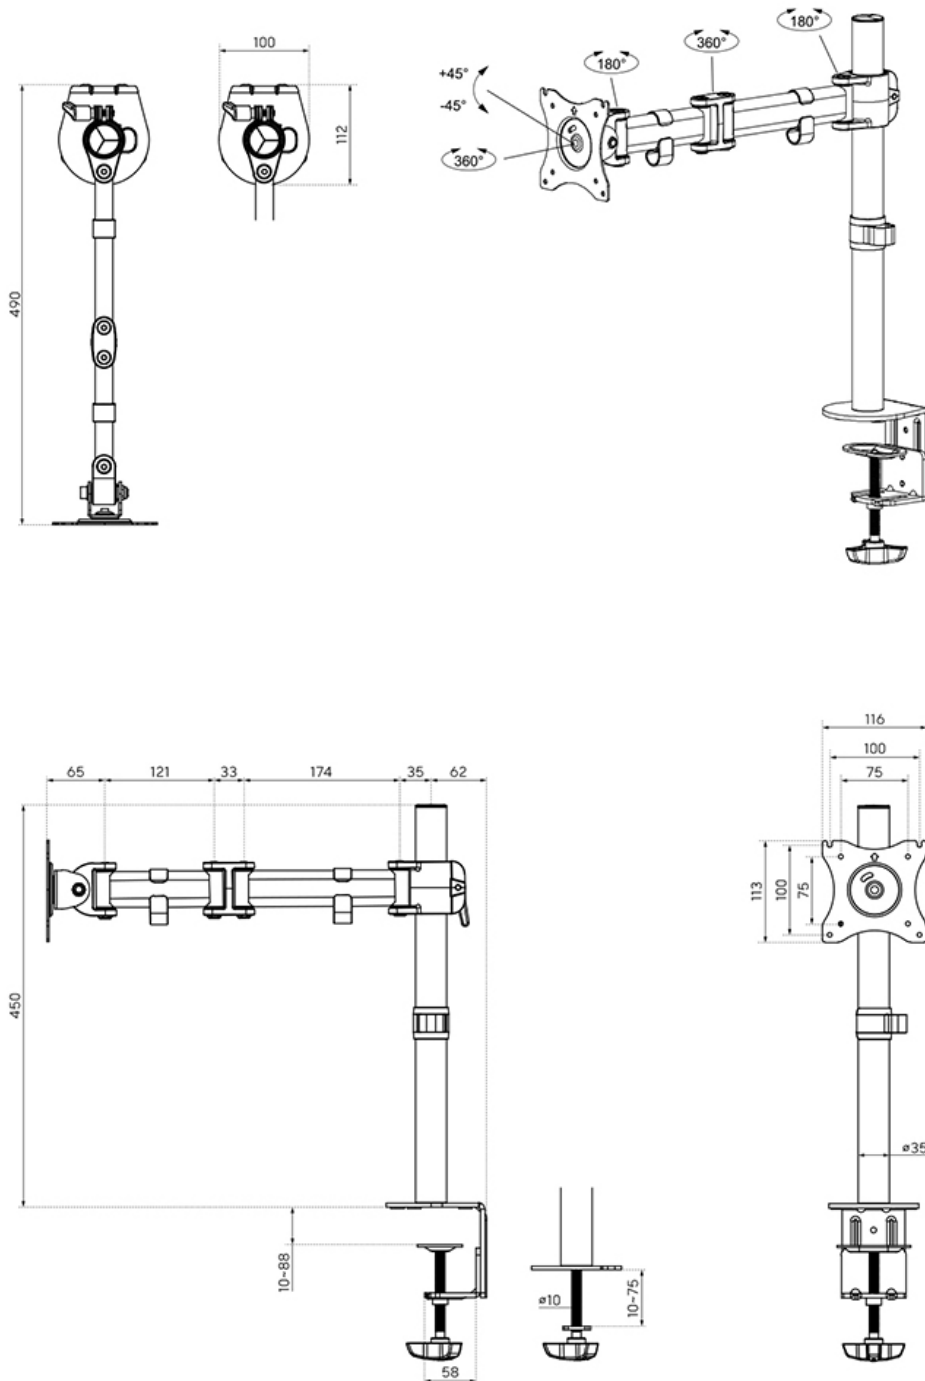

NM-D135BLACK

NEOMOUNTS MONITORARM

Neomounts

Measuring unit: mm