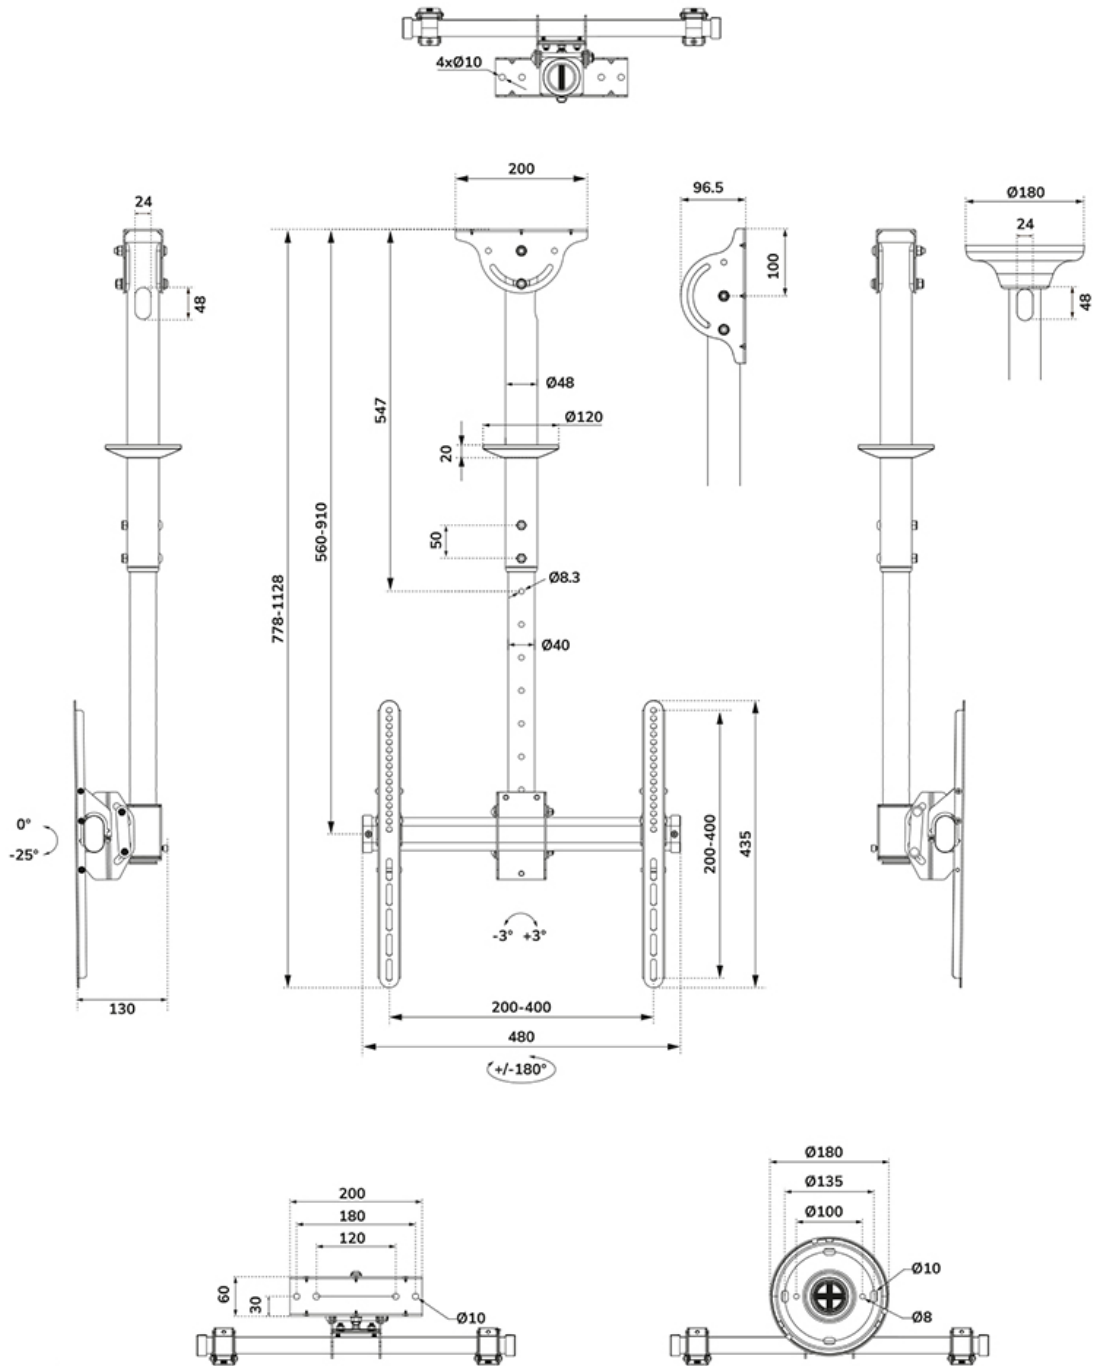

NM-C440BLACK

NEOMOUNTS NM-C440BLACK

Neomounts

Measuring unit: mm