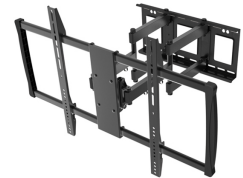

FUNCTIONALITEIT

Type	Kantelen Zwenken Full motion
Kantelen (graden)	20°
Zwenken (graden)	90°
Verstellingstype	Geen

INFORMATIE

Kleur	Zwart
Hoofdmateriaal	Staal
Garantie	5 jaar
EAN code	8717371445447

*NB. De vermelde inch-maten zijn slechts een indicatie, gecombineerd met het gewicht en de VESA-maten. Het maximale gewicht en de VESA-maat zijn absolute beperkingen voor de producten en dienen niet te worden overschreden.

NEOMOUNTS TV WANDSTEUN

Neomounts LFD-W8000 is een wandsteun met 3 draaipunten voor flatscreen schermen t/m 100" (254 cm).

Met deze Neomounts wandsteun, model LFD-W8000, bevestigt u een LCD/LED/TFT scherm aan de muur.

Door gebruik te maken van een wandsteun profiteert u optimaal van de mogelijkheden van uw scherm. De wandsteun is eenvoudig in diepte te verstellen. Tevens kunt u het scherm kantelen en zwenken. Hierdoor creëert u de ideale kijkhoek. Dit verkleint de kans op nek- en rugklachten. Kabels zijn netjes weg te werken aan de onderzijde van de arm.

De LFD-W8000 heeft 3 draaipunten en is geschikt voor schermen t/m 100" (254 cm). Het draagvermogen van de arm is 80 kg. Dit product is geschikt voor schermen met een VESA gatenpatroon van 200x200 tot en met 900x600 mm.