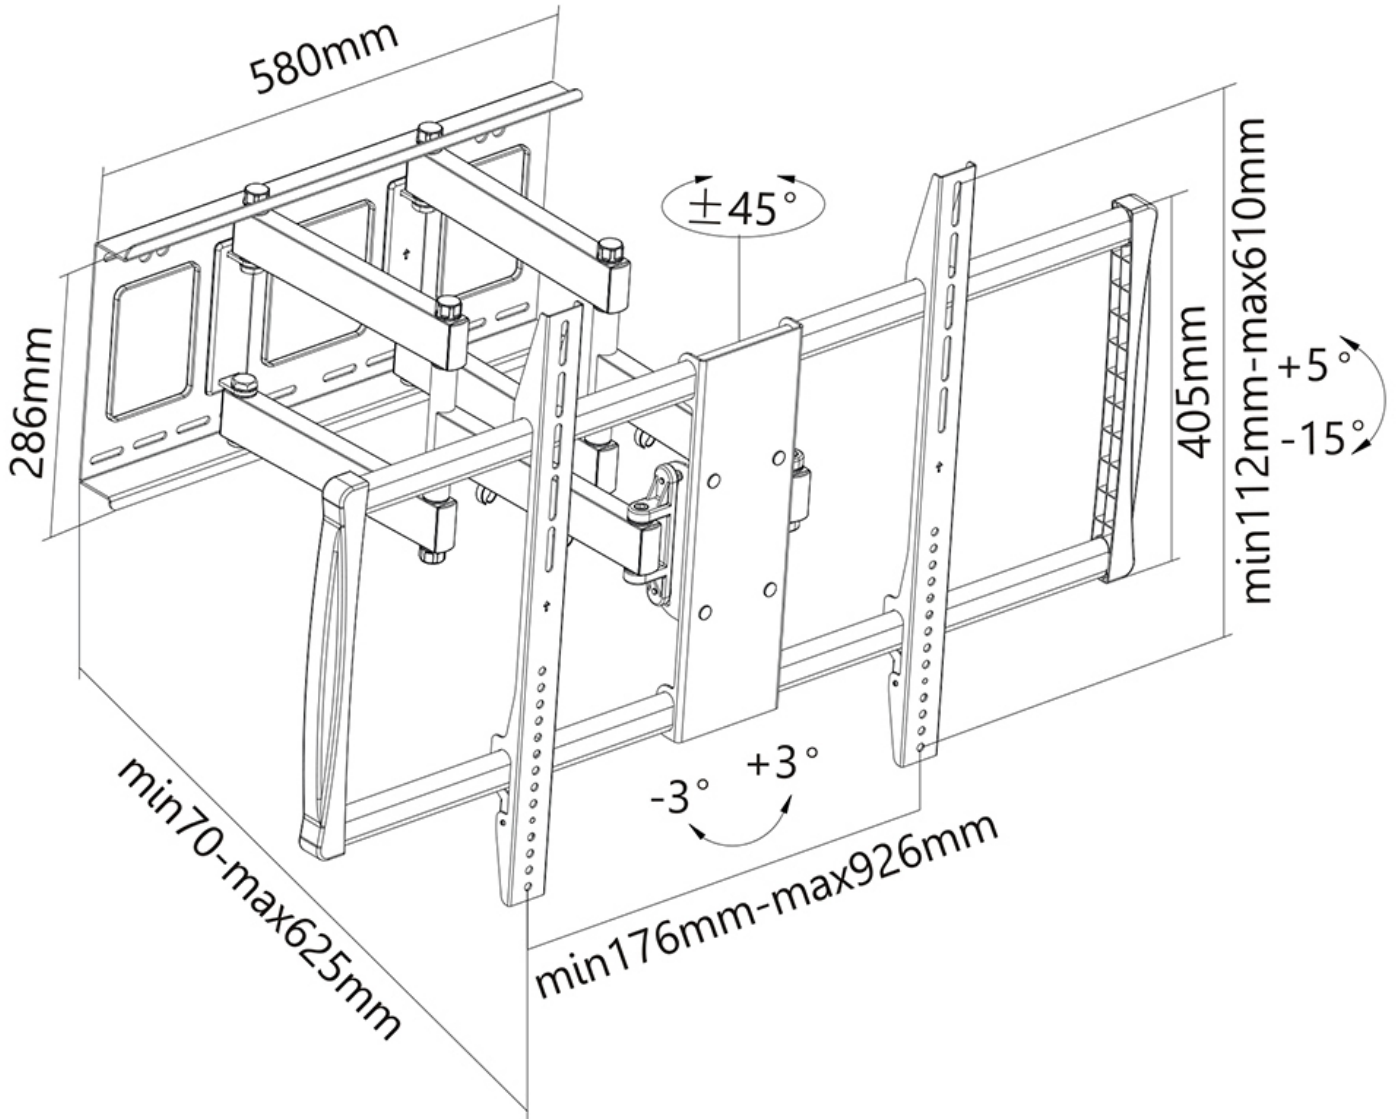

LFD-W8000

NEOMOUNTS TV WANDSTEUN

Neomounts