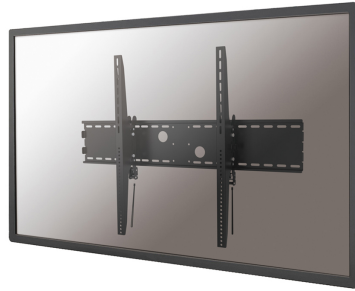

LFD-W2000

NEOMOUNTS LFD-W2000 TV-BEUGEL WAND

SPECIFICATIES

ALGEMEEN

Min. beeldformaat*	60 inch
Max. beeldformaat*	100 inch
Max. draagvermogen	125 kg (per scherm)
Schermen	1
VESA minimaal	200x200 mm
VESA maximaal	1000x800 mm
Afstand tot wand	13 cm

FUNCTIONALITEIT

Type	Kantelen
Kantelen (graden)	30°
Verstellingstype	Geen

INFORMATIE

Kleur	Zwart
Hoofdmateriaal	Staal
Garantie	5 jaar
EAN code	8717371445430

*NB. De vermelde inch-maten zijn slechts een indicatie, gecombineerd met het gewicht en de VESA-maten. Het maximale gewicht en de VESA-maat zijn absolute beperkingen voor de producten en dienen niet te worden overschreden.

Neomounts

Neomounts

Neomounts LFD-W2000 Kantelbare TV-beugel wand - 60-100" - max 125 kg - VESA 200x200-1000x800 - d 13 cm - zwart

Met deze Neomounts wandsteun, model LFD-W2000, bevestigt u een LCD/LED/PLASMA scherm aan de muur.

Door gebruik te maken van een wandsteun profiteert u optimaal van de mogelijkheden van uw scherm. De wandsteun is eenvoudig te kantelen. Hierdoor creëert u de ideale kijkhoek. Dit verkleint de kans op nek- en rugklachten.