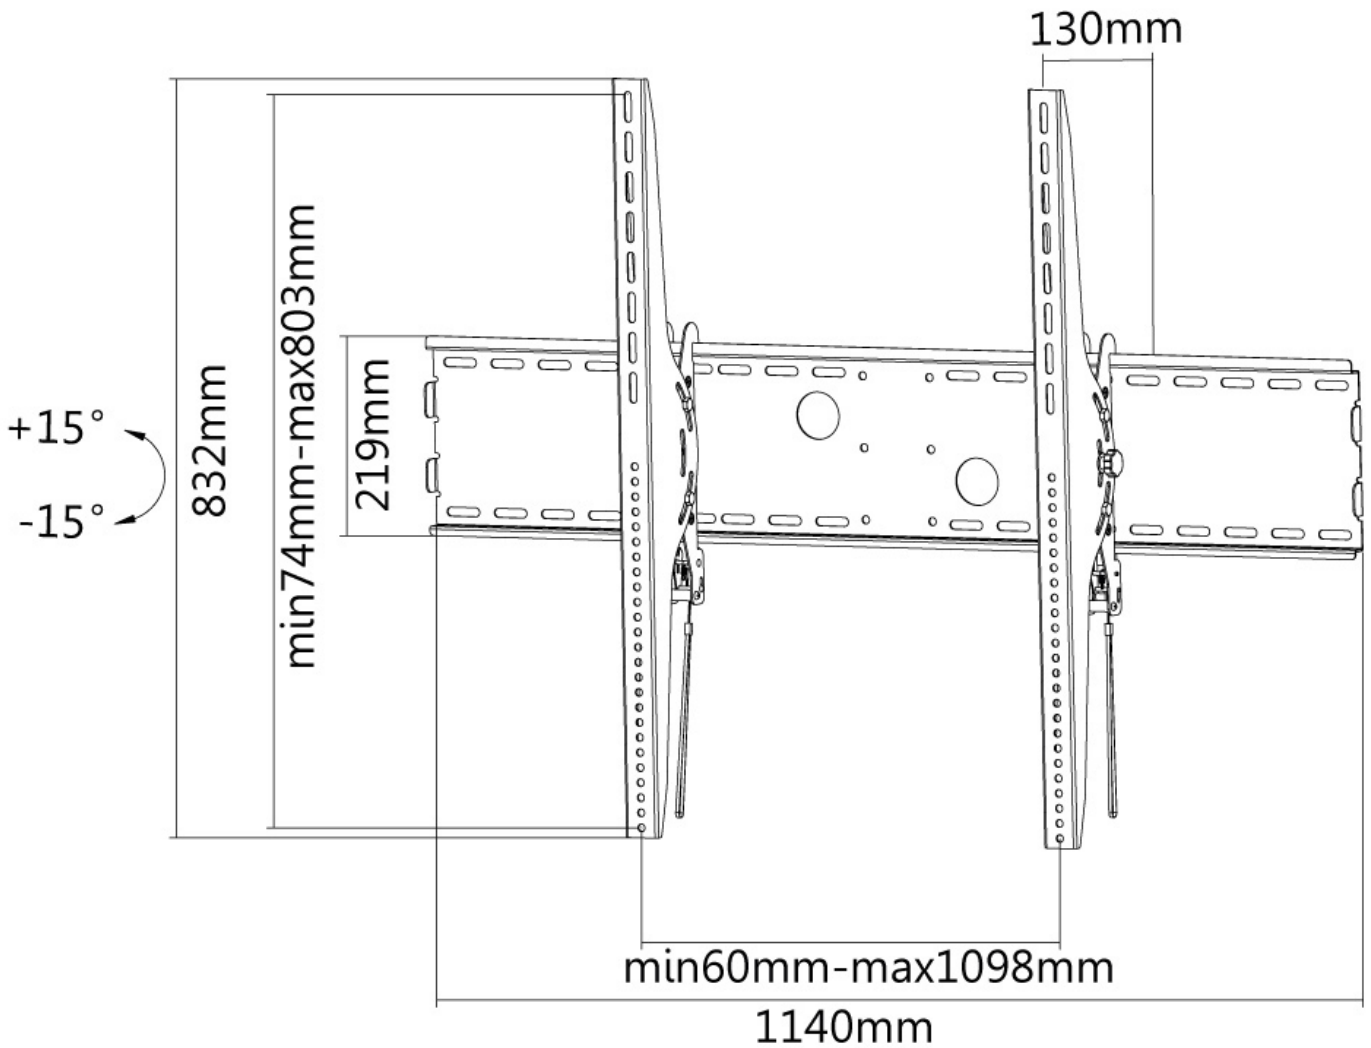

LFD-W2000

NEOMOUNTS LFD-W2000 TV-BEUGEL WAND

Neomounts