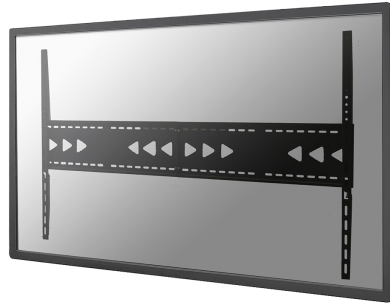

LFD-W1500

NEOMOUNTS LFD-W1500 TV-BEUGEL WAND

SPECIFICATIES

ALGEMEEN

Min. beeldformaat*	60 inch
Max. beeldformaat*	100 inch
Max. draagvermogen	150 kg (per scherm)
Schermen	1
VESA minimaal	200x200 mm
VESA maximaal	1200x800 mm
Afstand tot wand	3,9 cm

FUNCTIONALITEIT

Type	Vlak
Verstellingstype	Geen

INFORMATIE

Kleur	Zwart
Hoofdmateriaal	Staal
Garantie	5 jaar
EAN code	8717371445591

*NB. De vermelde inch-maten zijn slechts een indicatie, gecombineerd met het gewicht en de VESA-maten. Het maximale gewicht en de VESA-maat zijn absolute beperkingen voor de producten en dienen niet te worden overschreden.

Neomounts

Neomounts

Neomounts LFD-W1500 Vlakke TV-beugel wand - 60-100" - max 150 kg - VESA 200x200-1200x800 - d 3,9 cm - landscape en portrait - zwart

De Neomounts LFD-W1500 wandsteun is geschikt voor schermen tot 100" met een maximaal draagvermogen van 150 kg. De muurbeugel heeft een afstand tot de muur van 3,9 cm en is geschikt voor schermen die voldoen aan VESA gatenpatroon 200x200 tot 1200x800mm.

Creëer een strakke design ambiance voor je flatscreen TV in de woonkamer, slaapkamer of home cinema.

LFD-W1500

NEOMOUNTS LFD-W1500 TV-BEUGEL WAND

Neomounts