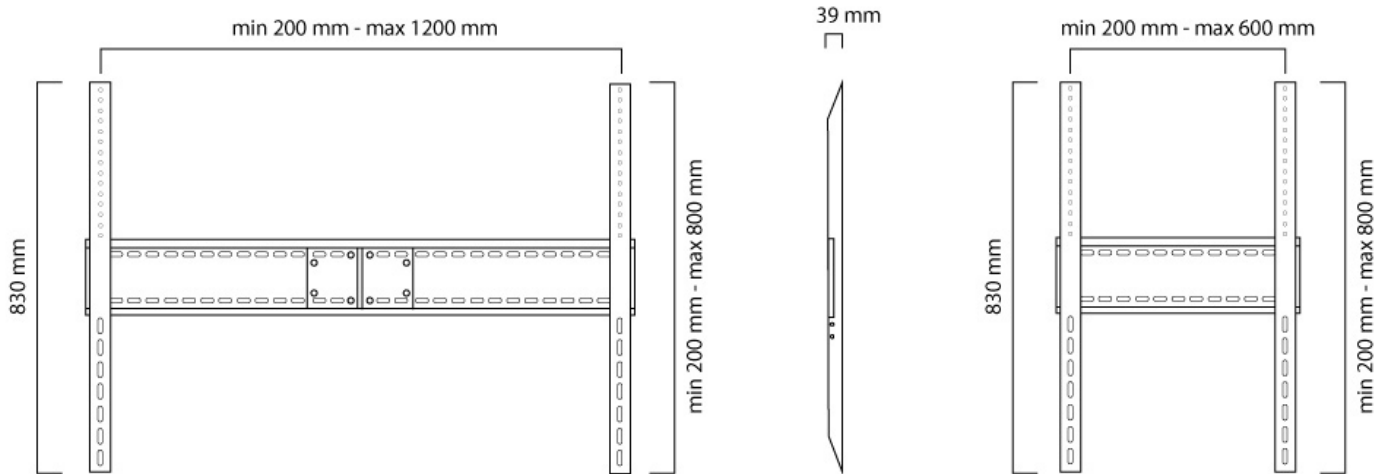

LFD-W1500

NEOMOUNTS LFD-W1500 TV-BEUGEL WAND

Neomounts