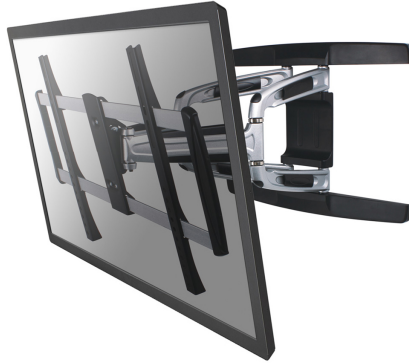

LED-W750SILVER

*NB. De vermelde inch-maten zijn slechts een indicatie, gecombineerd met het gewicht en de VESA-maten. Het maximale gewicht en de VESA-maat zijn absolute beperkingen voor de producten en