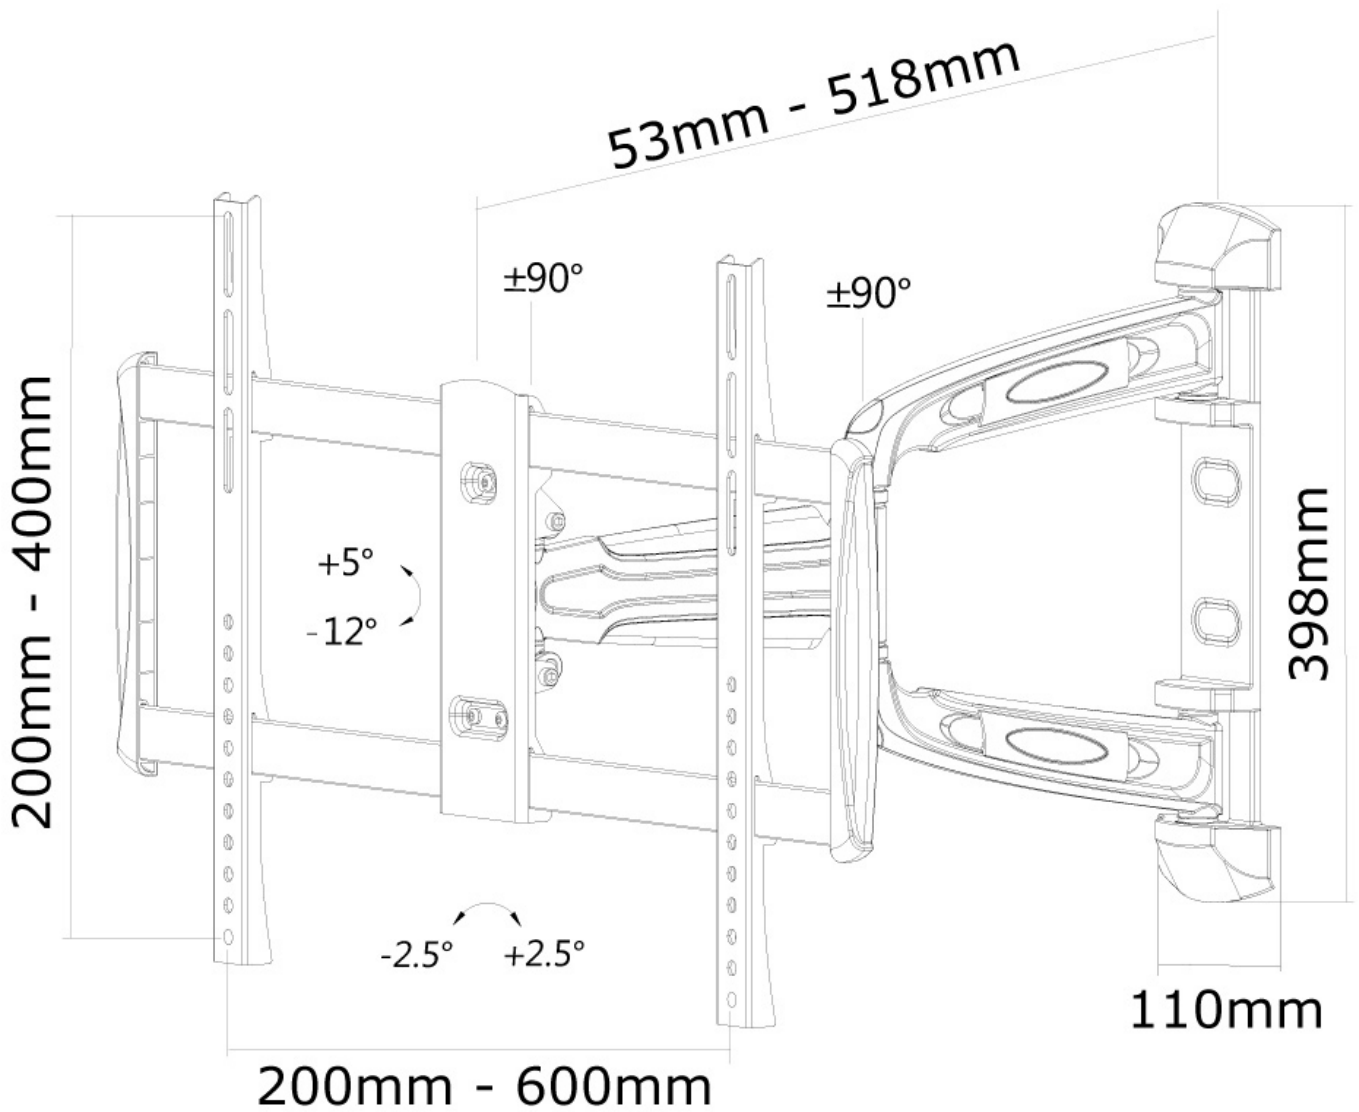

LED-W700SILVER

NEOMOUNTS LED-W700SILVER TV-BEUGEL

Neomounts