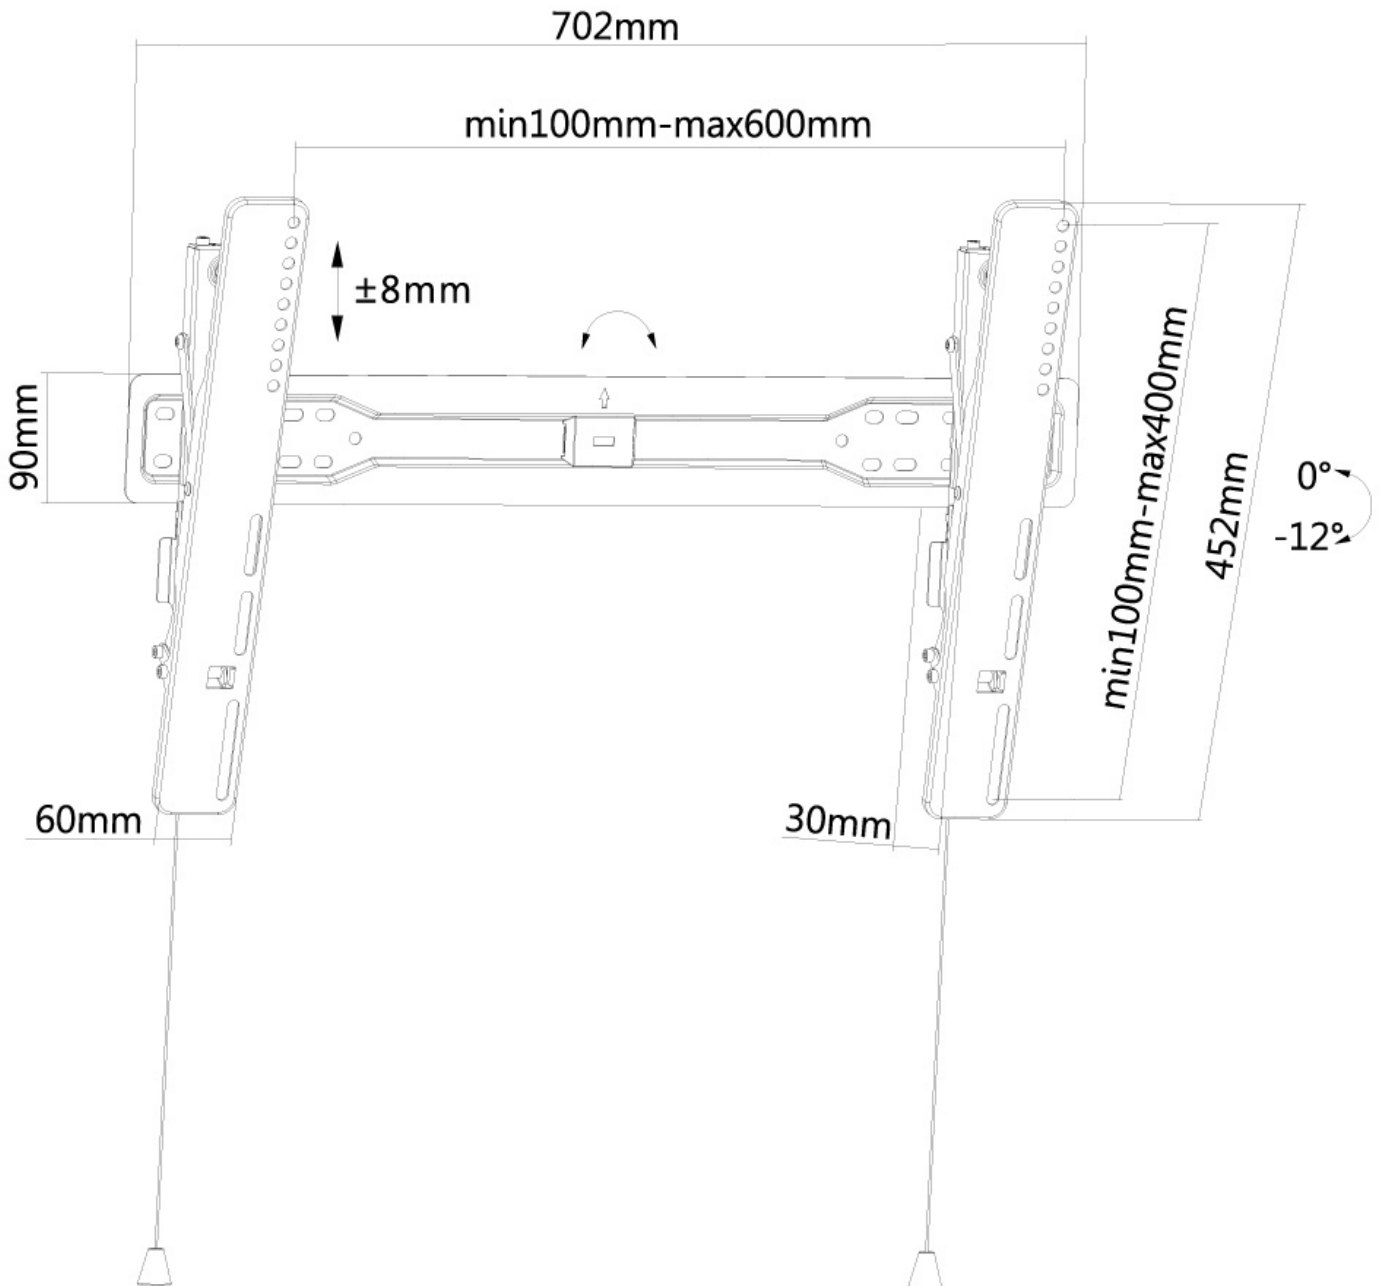

LED-W650BLACK

NEOMOUNTS LED-W650BLACK TV-BEUGEL

Neomounts